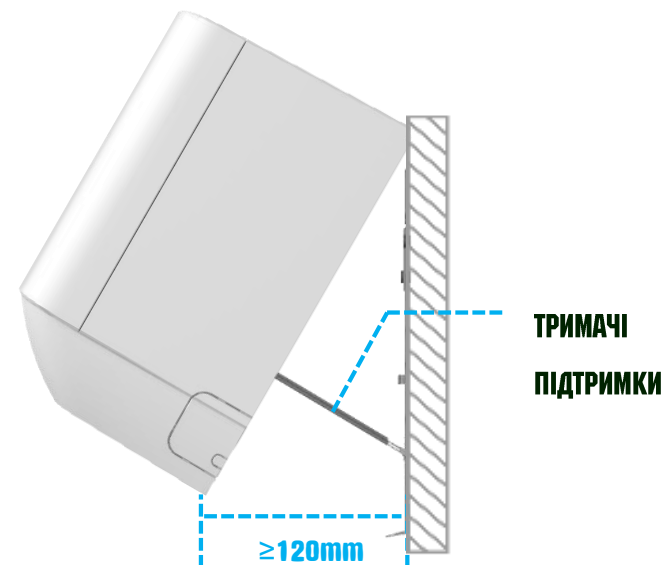

ЗРУЧНІ МОНТАЖ І ОБСЛУГОВУВАННЯ

ALL NEW LEBERG
СЕРІЯ BRANNEN

**П-ОБРАЗНА КАРТА МОНТАЖУ ЗМІЦНЕНА
ДОДАТКОВИМИ ЕЛЕМЕНТАМИ КРІПЛЕННЯ**

**ВБУДОВАНІ ТРИМАЧІ ПІДТРИМКИ
ДЛЯ ЗРУЧНОСТІ МОНТАЖУ**

DEN NORSKE KULDEN

LEBERG