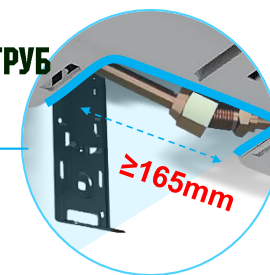

НОРВЕЗЬКИЙ ХОЛОД

ЗРУЧНІ МОНТАЖ І ОБСЛУГОВУВАННЯ

ALL NEW LEBERG

СЕРІЯ VRANNEN

БІЛЬШЕ ПРОСТОРУ ДЛЯ ТРУБ

ОДНЕ НАТИСКАННЯ ДЛЯ ВІД'ЄДНАННЯ ВІД КАРТИ МОНТАЖУ

ОТВІР ДЛЯ КАБЕЛІВ

БІЛЬШЕ ПРОСТОРУ ДЛЯ З'ЄДНАННЯ ТРУБ