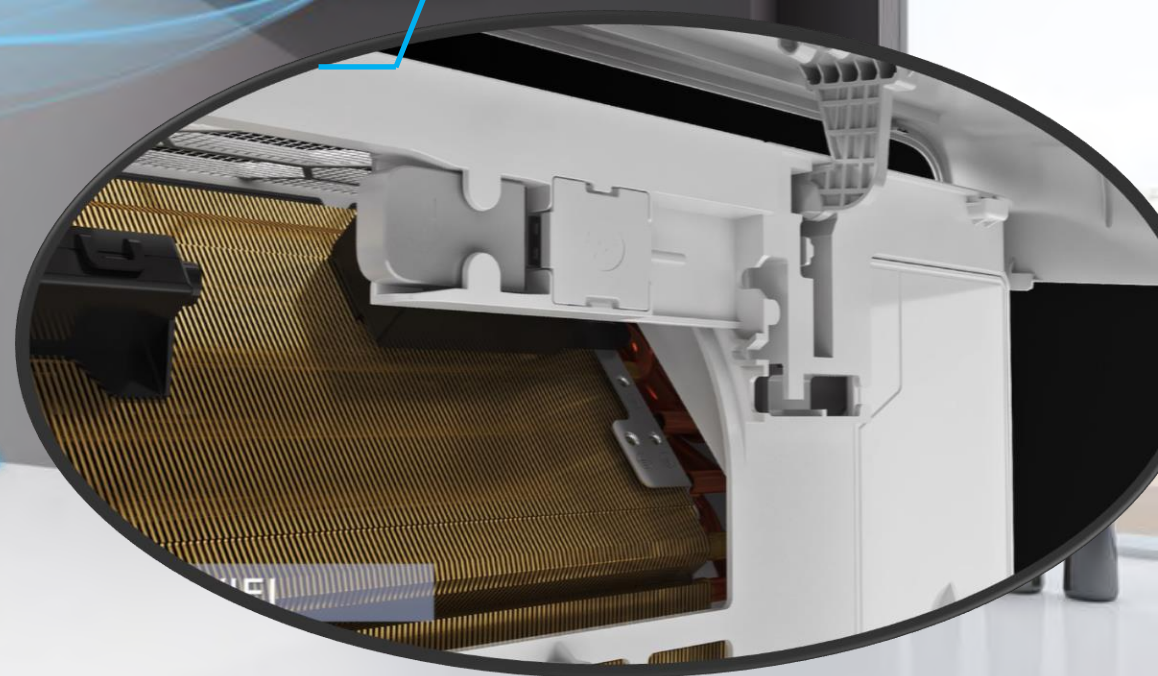

DEN NORSKE KULDEN

LEBERG

НОРВЕЗЬКИЙ ХОЛОД

ALL NEW LEBERG

СЕРІЯ BRANNEN

ВБУДОВАНИЙ **WI-FI** МОДУЛЬ

WI-FI CONTROL

AI VOICE CONTROL
КЕРУВАННЯ ГОЛОСОМ
ЧЕРЕЗ SMART КОЛОНКИ

ЗРУЧНІ МОНТАЖ І ОБСЛУГОВУВАННЯ

ALL NEW LEBERG
СЕРІЯ BRANNEN

**П-ОБРАЗНА КАРТА МОНТАЖУ ЗМІЦНЕНА
ДОДАТКОВИМИ ЕЛЕМЕНТАМИ КРІПЛЕННЯ**

**ВБУДОВАНІ ТРИМАЧІ ПІДТРИМКИ
ДЛЯ ЗРУЧНОСТІ МОНТАЖУ**

DEN NORSKE KULDEN

LEBERG