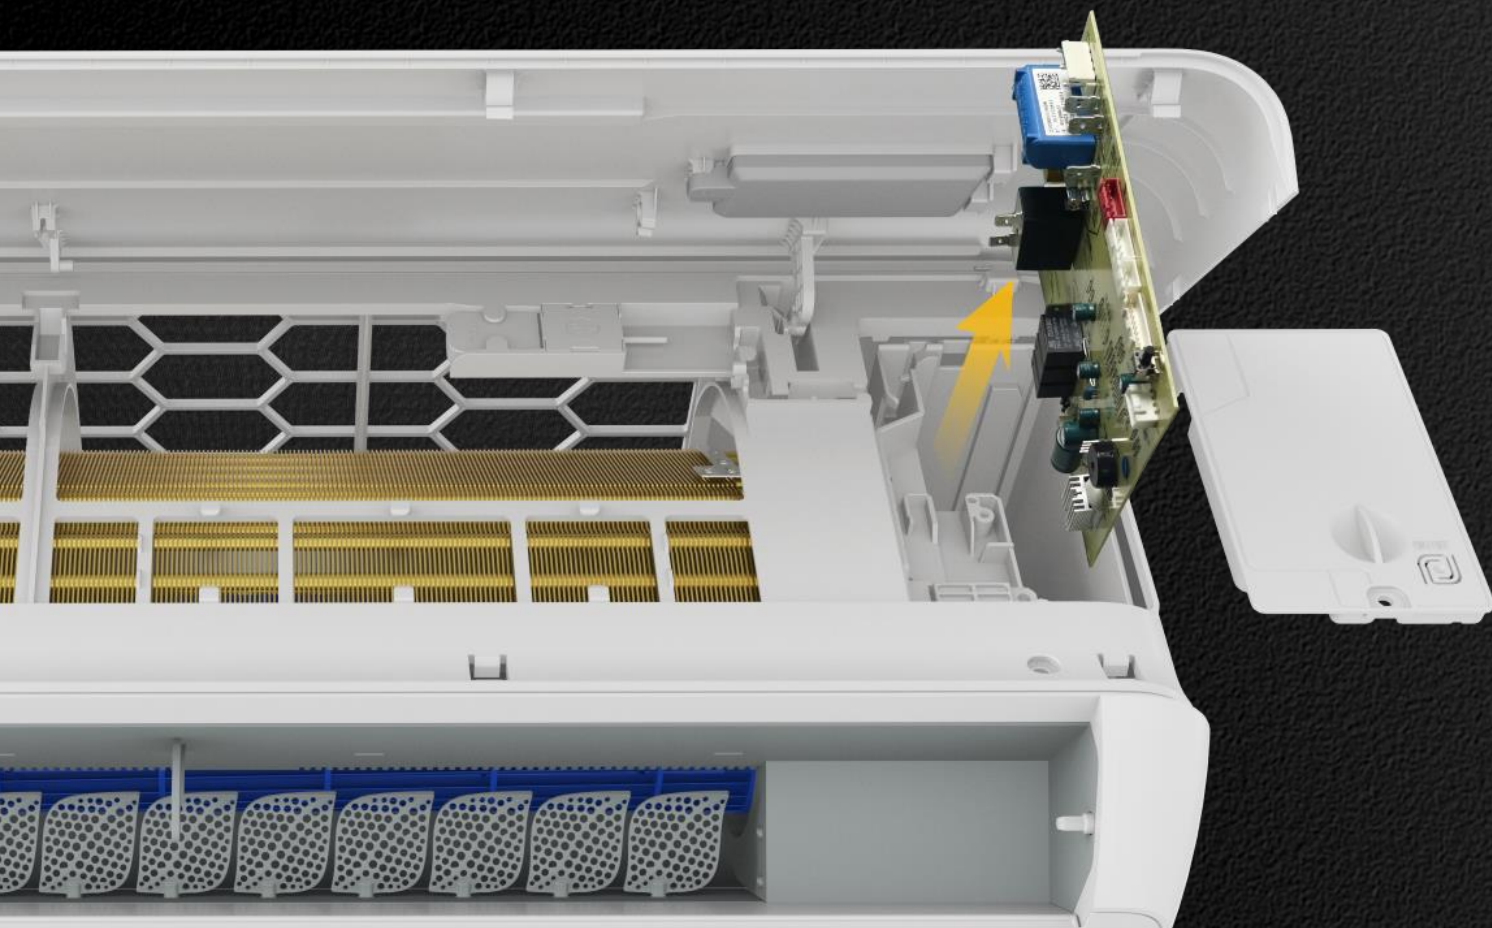

DEN NORSKE KULDEN

LEBERG

НОРВЕЗЬКИЙ ХОЛОД

ЗРУЧНІ МОНТАЖ І ОБСЛУГОВУВАННЯ

ШВИДКА ЗАМІНА ПЛАТИ КЕРУВАННЯ

Крок 1

ВІДКРИЙТЕ ПАНЕЛЬ

Крок 2

ЗНІМІТЬ ЗАХИСКУ КРИШКУ

Крок 3

ЗАМІНІТЬ ПЛАТУ

ALL NEW LEBERG

СЕРІЯ **BRANNEN**