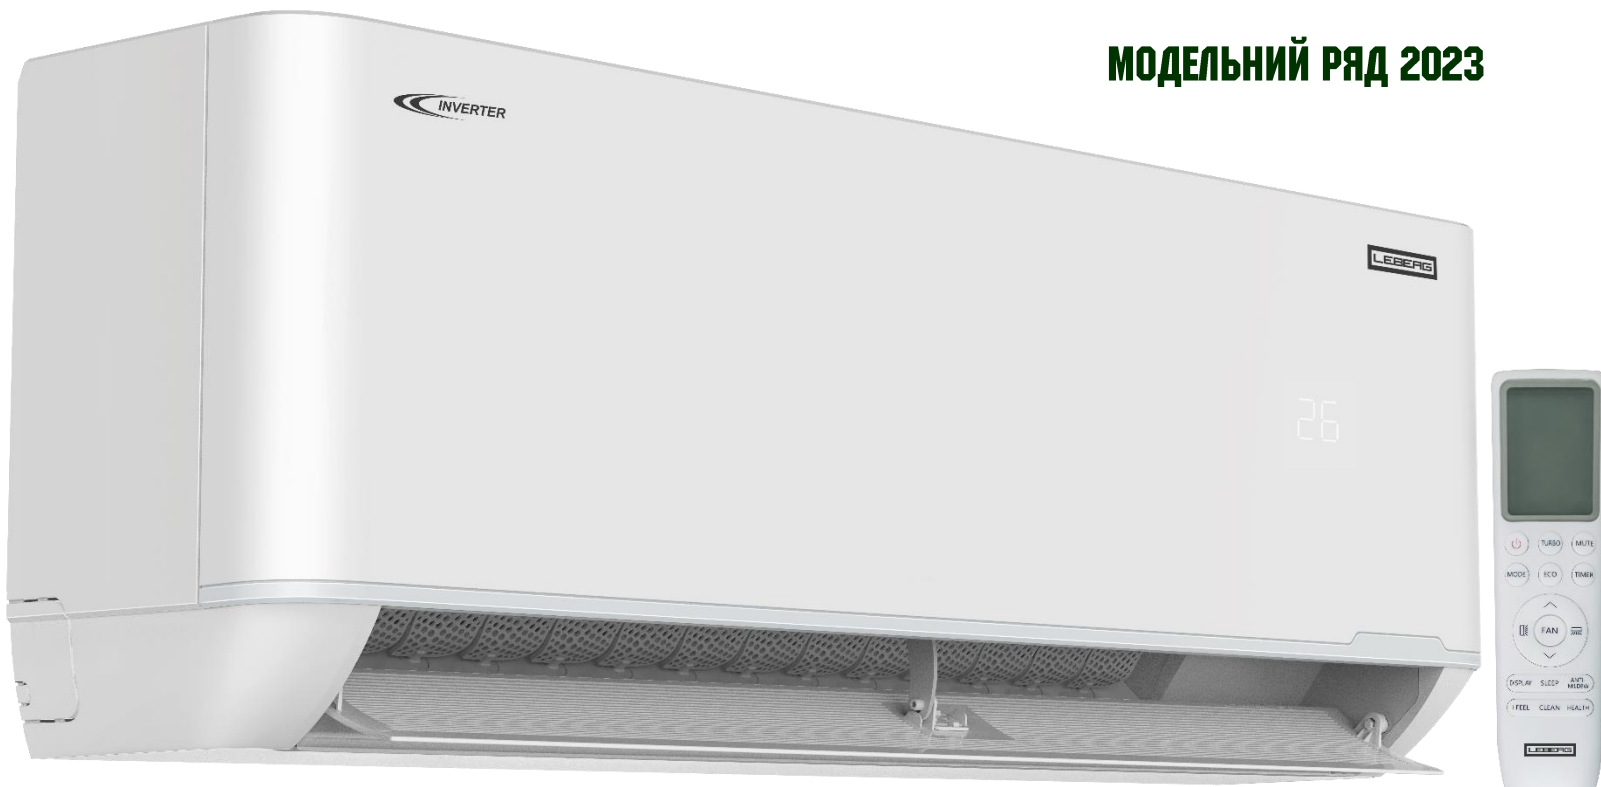

DEN NORSKE KULDEN

LEBERG

НОРВЕЗЬКИЙ ХОЛОД

МОДЕЛЬНИЙ РЯД 2023

ALL NEW LEBERG

СЕРІЯ BRANNEN

ВНУТРІШНІЙ БЛОК	ЗОВНІШНІЙ БЛОК
LS-09BRN	LU-09BRN
LS-12BRN	LU-12BRN
LS-18BRN	LU-18BRN
LS-24BRN	LU-24BRN

ХОЛОД ДО -15°C
ТЕПЛО ДО -25°C

SEER A++
SCOP A+

ВБУДОВАНИЙ
WI-FI

TOSHIBA GMCC
SANYO