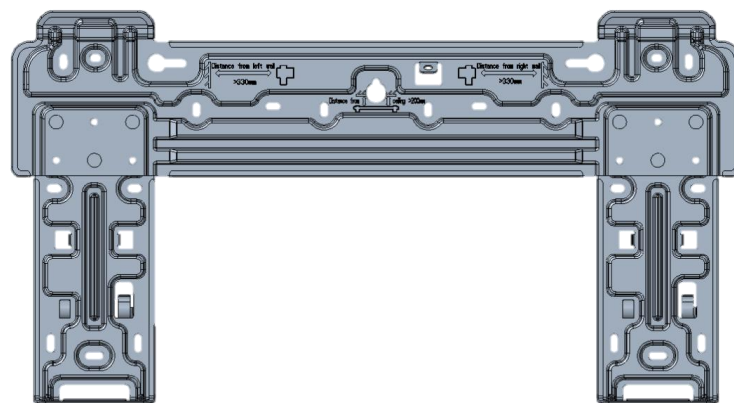

DEN NORSKE KULDEN

LEBERG

НОРВЕЗЬКИЙ ХОЛОД

ALL NEW LEBERG

СЕРІЯ BRANNEN

ВБУДОВАНИЙ **WI-FI** МОДУЛЬ

WI-FI CONTROL

AI VOICE CONTROL
КЕРУВАННЯ ГОЛОСОМ
ЧЕРЕЗ SMART КОЛОНКИ

ЗРУЧНІ МОНТАЖ І ОБСЛУГОВУВАННЯ

ALL NEW LEBERG
СЕРІЯ BRANNEN

**П-ОБРАЗНА КАРТА МОНТАЖУ ЗМІЦНЕНА
ДОДАТКОВИМИ ЕЛЕМЕНТАМИ КРІПЛЕННЯ**

**ВБУДОВАНІ ТРИМАЧІ ПІДТРИМКИ
ДЛЯ ЗРУЧНОСТІ МОНТАЖУ**

DEN NORSKE KULDEN

LEBERG