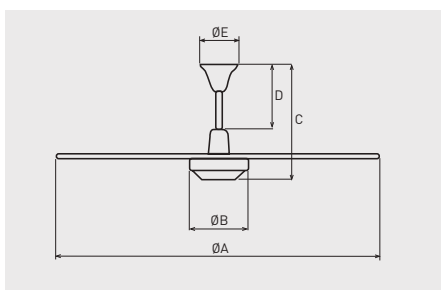

**НОВЫЕ
МОДЕЛИ**

Потолочные реверсивные вентиляторы серии НТВ-N / RC имеют привлекательный дизайн и обладают высокой производительностью при низком уровне шума. Серия НТВ N /RC состоит из четырех моделей, с диаметром крыльчатки 80 см, 100 см и 140 см. Электродвигатели оснащены встроенной термозащитой. Вентиляторы очень просты в установке, имеют три скорости вращения и трехскоростной настенный проводной пульт управления в комплекте. При необходимости, возможно переоборудовать модель НТВ-RC для работы с беспроводным дистанционным пультом управления, для чего необходимо дополнительно заказать комплект KIT RC НТВ.

РАЗМЕРЫ (мм)

Модель	ØA	ØB	C	D	E
НТВ-75 N / НТВ-75 RC	800	175	395	210	140
НТВ-90 N / НТВ-90 RC	1000	175	395	210	140
НТВ-140 / НТВ-140 RC	1387	175	375	230	144
НТВ-150 N / НТВ-150 RC	1405	195	410	210	143

Настенный пульт управления с возможностью углубленной установки. Размеры ДхШхВ (мм): 80x80x70

Переключатель направления вращения (реверс).

Опция: беспроводной пульт управления С таймером 1ч / 3ч / 6ч

ТЕХНИЧЕСКИЕ ХАРАКТЕРИСТИКИ

Модель	Напряжение	Номинальная мощность	Ток	Расход воздуха*	Макс. скорость воздуха на выходе	Макс. ур. звуковой мощности	Частота вращения	Цвет	Вес
	(В)	(Вт)	(А)	(м³/ч)	(м/с)	(дБ(А))			
НТВ-75 N / НТВ-75 RC	230	45	0,2	4.500/3.640/2.540	2,2	46	257/208/145	Серый RAL 9002	4,8
НТВ-90 N / НТВ-90 RC	230	55	0,25	6.000/4.950/3.340	2,3	50	230/190/128	Серый RAL 9002	5,2
НТВ-140 / НТВ-140 RC	230	50	0,25	7.920/5.925/4.440	1,8	52	224/168/126	Серый RAL 9002	5,5
НТВ-150 N / НТВ-150 RC	230	65	0,30	10.000/7.900/5.420	2,5	53	240/190/130	Серый RAL 9002	8,2