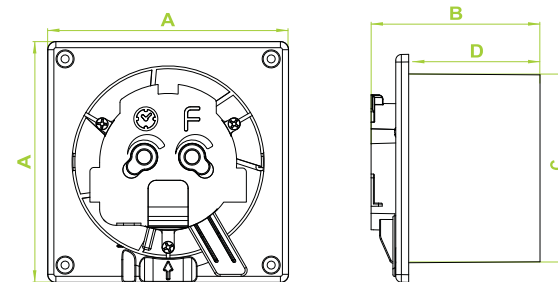

[mm]	dRim Ø 100	dRim Ø 125
A	120	145
B	89	89
C	100	125
D	69	69

	kod	wersja	wydatek powietrza	ciśnienie akustyczne	napięcie zasilania	moc silnika	obroty silnika	stopień ochrony
UK	code	models	air flow	acoustic pressure	voltage frequency	motor power	rev. (1/min.)	equipment protection
PL	код	версії	витрата повітря	рівень звукового тиску	частота напруги	потужність двигуна	частота обертів	клас захисту пристрою
Ø 100	01-060	S	93 m³/h	1m 28dB 3m 26dB	230V, 50Hz	8 W	2400±200	IP X 2
	01-061	PS						
	01-062	TS						
	01-063	DTS						
	01-064	HS						
	01-065	RMS						
Ø 125	01-066	S	140 m³/h	1m 36dB 3m 34dB	230V, 50Hz	10 W	2400±200	IP X 2
	01-067	PS						
	01-068	TS						
	01-069	DTS						
	01-070	HS						
	01-071	RMS						

System Zarządzania Jakością w zakresie projektowania i produkcji wentylatorów w firmie airRoxy Sp. z o.o. jest certyfikowany wg ISO 9001.
Quality Management System in airRoxy LTD is certified according to ISO 9001.
Система Менеджменту Якості в галузі проектування та продукції в фірмі airRoxy Sp. z o.o. сертифікована за стандартом ISO 9001.

Certyfikat produktowy
Product certificate
Сертифікат продукту