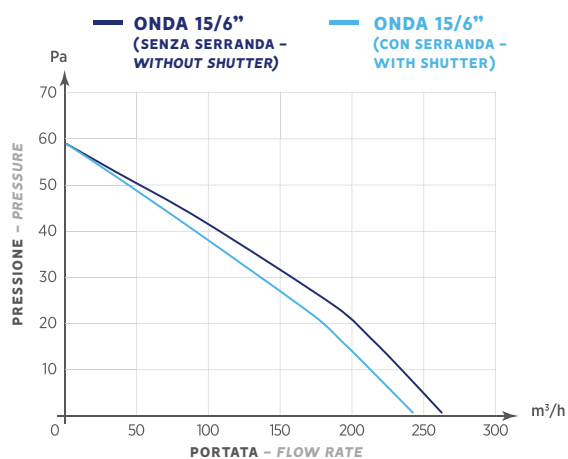

ACCESSORI (PAGINA 70) - ACCESSORIES (PAGE 70)