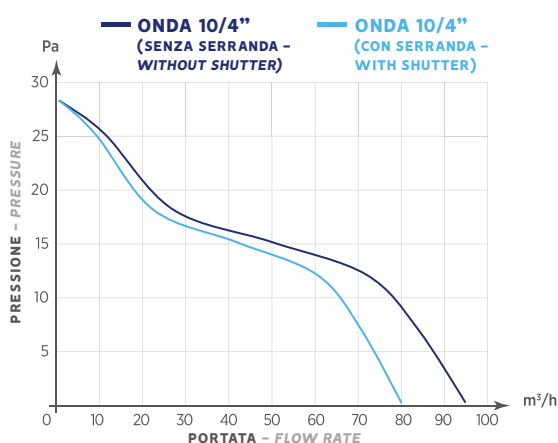

GRAFICI DI PORTATA – FLOW CHARTS