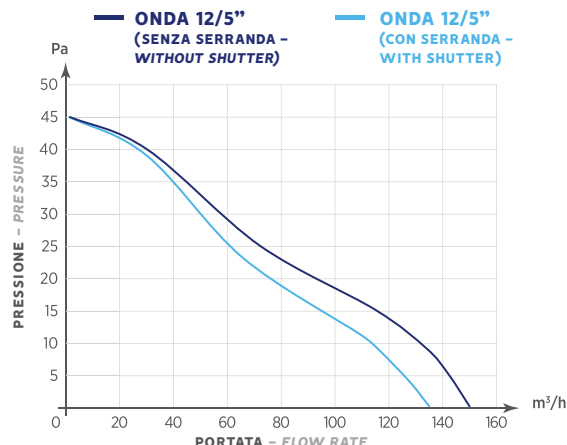

GRAFICI DI PORTATA – FLOW CHARTS