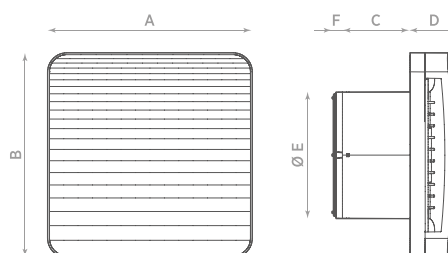

## ASPIRATORE ELICOIDALE – AXIAL FAN

MODELLO MODEL	A	B	C	D	ØE
ONDA 10/4"	160	160	53	40	7
ONDA 12/5"	180	180	53	44	7
ONDA 15/6"	210	210	66	47	7

CE IPX4 T45 CB

**Aspiratori elicoidali** per espulsione aria direttamente all'esterno o in brevi condotti.

- Cover di design;
- Spia di funzionamento presente su tutti i modelli;
- Griglia e cover montaggio "a scatto";
- Aspiratore elicoidale per espulsione aria direttamente all'esterno o in brevi condotti;
- Motore su cuscinetti a sfera per una lunga durata;
- Serranda posteriore "anti-ritorno";
- Rapido fissaggio con l'utilizzo di sole due viti;
- Per condotti Ø 100-120-150 mm;
- Versioni: Base, Timer, HT;
- Alte prestazioni, silenzioso e a basso consumo;
- Grado di protezione: IPX4 (Norma EN 60529);
- Temperatura ambiente di esercizio 45°C;
- Conformi alla Norma EN 60335-2-80;
- **POSIZIONAMENTO:** a parete, a soffitto.

### DATI TECNICI – TECHNICAL DATA

MODELLO MODEL	CODICE CODE	Ø FORO Ø HOLE (mm)	TENSIONE VOLTAGE (Volt)	FREQUENZA FREQUENCY (Hz)	PORTATA FLOW RATE (m³/h)		PRESS. MAX MAX PRESS. (mm H <sub>2</sub> O)	PRESS. MAX MAX PRESS. (Pa)	POTENZA POWER (W)	RUMOROSITÀ NOISE dB(A) <sub>5m</sub>	PESO WEIGHT (Kg)
					CON SERRANDA WITH SHUTTER	SENZA SERRANDA WITHOUT SHUTTER					
ONDA 10/4"	0053120	100	220-240	50	80	95	2,8	28	10	34,6	0,5
ONDA 10/4" T	0053121	100	220-240	50	80	95	2,8	28	10	34,6	0,5
ONDA 10/4" HT	0053122	100	220-240	50	80	95	2,8	28	10	34,6	0,5
ONDA 12/5"	0053220	120	220-240	50	135	150	4,6	45	16	37	0,6
ONDA 12/5" T	0053221	120	220-240	50	135	150	4,6	45	16	37	0,6
ONDA 12/5" HT	0053222	120	220-240	50	135	150	4,6	45	16	37	0,6
ONDA 15/6"	0053320	150	220-240	50	240	260	5,9	58	29	41,5	0,9
ONDA 15/6" T	0053321	150	220-240	50	240	260	5,9	58	29	41,5	0,9
ONDA 15/6" HT	0053322	150	220-240	50	240	260	5,9	58	29	41,5	0,9