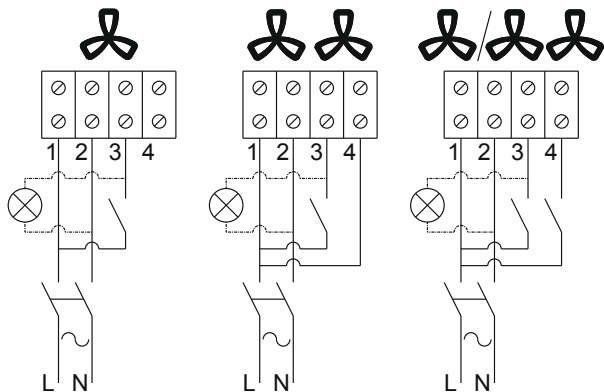

SO.ERRE

DIVERSO 80 - 160 - 240

DIVERSO IN 80 - IN 160 - IN 240

Diverso 80	□ 230 mm
Diverso 160/240	□ 290 mm

Diverso 80	□ > 270 mm
Diverso 160/240	□ > 330 mm

Diverso 80	> 110mm
Diverso 160/240	> 130mm

DIVERSO 80 - 160 - 240
 DIVERSO IN 80 - IN 160 - IN 240

DIVERSO 80 T / HT - 160 T / HT - 240 T / HT
 DIVERSO IN 80 T / HT - IN 160 T / HT - 240 T / HT

EP S.p.A.

Via Del Commercio 1, 25039 - Travagliato (BS) Italy

tel. +39 030 68 62 341 - fax +39 030 68 62 051