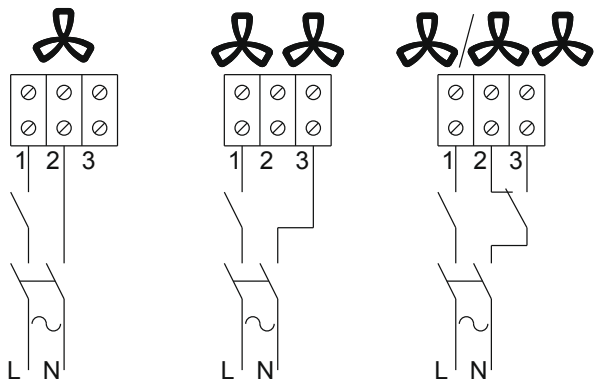

SO.ERRE

DIVERSO 80 - 160 - 240

DIVERSO IN 80 - IN 160 - IN 240

Diverso 80	□ 230 mm
Diverso 160/240	□ 290 mm

Diverso 80	□ > 270 mm
Diverso 160/240	□ > 330 mm

Diverso 80	> 110mm
Diverso 160/240	> 130mm

DIVERSO 80 - 160 - 240
 DIVERSO IN 80 - IN 160 - IN 240

DIVERSO 80 T / HT - 160 T / HT - 240 T / HT
 DIVERSO IN 80 T / HT - IN 160 T / HT - 240 T / HT

EP S.p.A.

Via Del Commercio 1, 25039 - Travagliato (BS) Italy

tel. +39 030 68 62 341 - fax +39 030 68 62 051