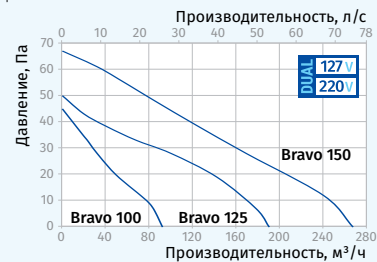

BRAVO

КЛАССИЧЕСКИЕ МОДЕЛИ

Особенности

- Настенный или потолочный монтаж.
- Бесшумная крыльчатка.
- Простота обслуживания.
- Продолжительный непрерывный режим работы.
- Обратный клапан.
- Двигатель на подшипниках качения.
- Декоративное покрытие — хром (Bravo Chrome), металллик (Bravo Platinum); белый — по умолчанию.
- Гарантия 5 лет.

Производительность:
до 305 м³/ч
85 л/с

Мощность:
от 14 Вт
SFP:
от 0,28 Вт/л/с

Уровень шума:
от 35 дБА

Опции

Модель	Bravo 100/125/150					
	S	T	ST	H	SH	IR
Шнурковый выключатель	•		•		•	
Таймер		•	•	•	•	
Датчик влажности				•	•	
Датчик движения						•

- Диапазон времени задержки выключения от 2 до 30 мин.
- Диапазон уровня влажности от 60 до 90%.
- Зона действия датчика от 1 до 4 м.
- Угол обзора датчика до 100°.

Основные технические параметры

Модель	Bravo 100	Bravo 125	Bravo 150
Напряжение, В/Гц	220-240/50	220-240/50	220-240/50
Потребляемая мощность, Вт	14	16	24
Ток, А	0,085	0,1	0,13
Частота вращения, мин⁻¹	2300	2400	2400
Производительность, м³/ч (л/с)	101 (28)	192 (53)	305 (85)
SFP, Вт/л/с	0,5	0,3	0,28
Уровень звукового давления, дБА*	35	37	39

*Уровень звукового давления измерен на расстоянии 3 метра от вентилятора, в свободном пространстве.

Модель	Bravo 100 (127-220V/60Hz)		Bravo 125 (127-220V/60Hz)		Bravo 150 (127-220V/60Hz)	
Напряжение, В/Гц	127/60	220/60	127/60	220/60	127/60	220/60
Потребляемая мощность, Вт	10	9	16	15	25	25
Ток, А	0,115	0,054	0,119	0,102	0,175	0,338
Частота вращения, мин⁻¹	2500	2500	2400	2400	2350	2350
Производительность, м³/ч (л/с)	91 (25)	91 (25)	189 (53)	189 (53)	266 (74)	266 (74)
SFP, Вт/л/с	0,4	0,36	0,3	0,29	0,34	0,34
Уровень звукового давления, дБА*	33	33	34	34	38	38

*Уровень звукового давления измерен на расстоянии 3 метра от вентилятора, в свободном пространстве.

Габаритные размеры и монтаж