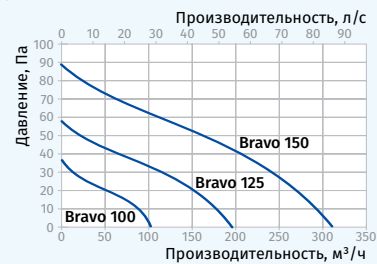

Основные технические параметры

Модель	Bravo 100	Bravo 125	Bravo 150
Напряжение, В/Гц	220-240/50	220-240/50	220-240/50
Потребляемая мощность, Вт	14	16	24
Ток, А	0,085	0,1	0,13
Частота вращения, мин⁻¹	2300	2400	2400
Производительность, м³/ч (л/с)	101 (28)	192 (53)	305 (85)
SFP, Вт/л/с	0,5	0,3	0,28
Уровень звукового давления, дБА*	35	37	39

*Уровень звукового давления измерен на расстоянии 3 метра от вентилятора, в свободном пространстве.

Модель	Bravo 100 (127-220V/60Hz)		Bravo 125 (127-220V/60Hz)		Bravo 150 (127-220V/60Hz)	
Напряжение, В/Гц	127/60	220/60	127/60	220/60	127/60	220/60
Потребляемая мощность, Вт	10	9	16	15	25	25
Ток, А	0,115	0,054	0,119	0,102	0,175	0,338
Частота вращения, мин⁻¹	2500	2500	2400	2400	2350	2350
Производительность, м³/ч (л/с)	91 (25)	91 (25)	189 (53)	189 (53)	266 (74)	266 (74)
SFP, Вт/л/с	0,4	0,36	0,3	0,29	0,34	0,34
Уровень звукового давления, дБА*	33	33	34	34	38	38

*Уровень звукового давления измерен на расстоянии 3 метра от вентилятора, в свободном пространстве.