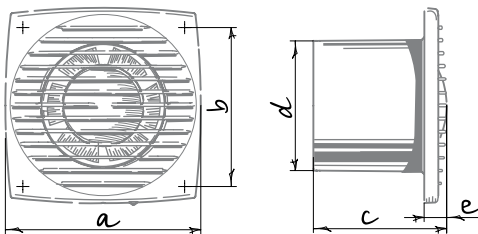

*Уровень звукового давления измерен на расстоянии 3 метра от вентилятора, в свободном пространстве.

Габаритные размеры и монтаж

Размеры, мм	a	b	c	Ø d	e
Bravo 100	150	122	102	100	17
Bravo 125	176	144	104	125	17
Bravo 150	205	174	124	150	19