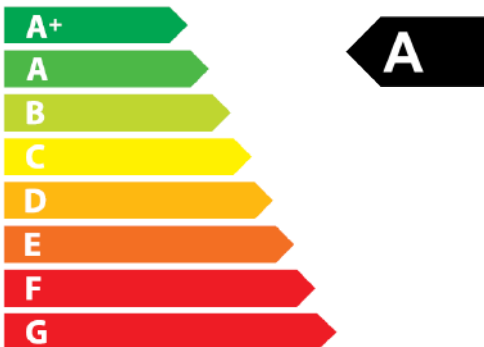

ENERG

енергия · ενεργεια

BLAUBERG

VENTO Expert A50-1 Pro

38
dB

25 m³/h

ENERGIA · ЕНЕРГИЯ · ΕΝΕΡΓΕΙΑ · ENERGIJA · ENERGY · ENERGIE · ENERGI

2020