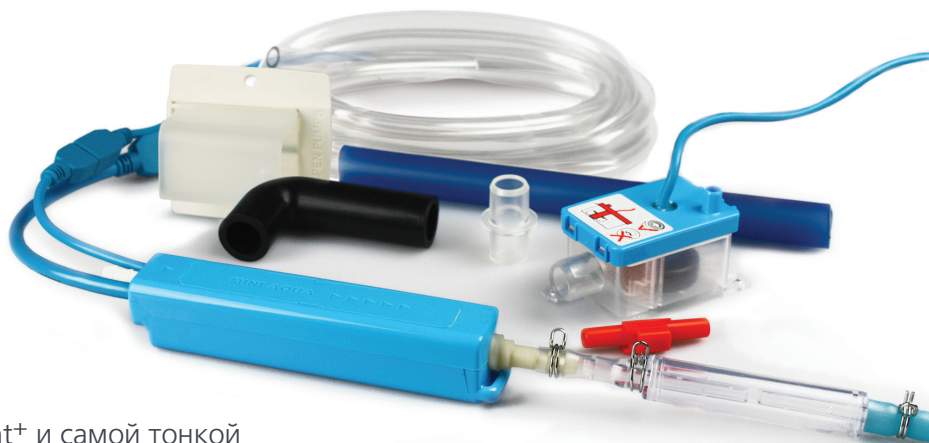

# Silent+ Mini Aqua®

КОНДЕНСАТНЫЙ НАСОС

Благодаря объединению технологии Silent+ и самой тонкой мини-помпы на рынке, Silent+ Mini Aqua является лидером в области инновационных технологий.

Макс. производительность 12 л/ч

## ОСОБЕННОСТИ

- Самая тихая помпа в своем классе
- Акустический демпфер-глушитель
- Концепция Plug-and-play
- Антисифонное устройство

### ТЕХНИЧЕСКИЕ ХАРАКТЕРИСТИКИ SILENT+ MINI AQUA

Макс. производительность	12 л/ч (при нулевой высоте подъема)
Макс. реком. высота подъема	10 м
Высота всасывания до	2 м
Уровень шума (на расстоянии 1 м)	19 дБ(А)
Электропитание	230 В перем. тока, 50–60 Гц, 0,1 А*
Режим работы	Прерывистый
Класс изоляции	Устройство класса II <input type="checkbox"/>
Мощность блока до	16 кВт / 54000 БТЕ/ч
Макс. температура воды	40°C / 104°F
Выходная трубка	Трубка с внутр. диам. 6 мм
Степень защиты IP	IPX4
Выключатель-предохранитель	на 3,0 А Н.З.
Тепловая защита	✓
Полная герметизация	✓
Самовсасывание	✓

### В КОМПЛЕКТЕ

Насос Silent+ Mini Aqua • Резервуар (с фильтром, поплавком, крышкой) • Съемный кабель электропитания длиной 1,5 м • Акустический демпфер и выходная трубка длиной 1 м с соединителем • Анти-вибрационный кронштейн • Виниловая трубка для забора воздуха длиной 150 мм с внутренним диаметром 6 мм • Антисифонное устройство • Трубка входная 1,5 м с внутренним диаметром 6 мм • Голубая входная трубка длиной 220 мм с внутренним диаметром 14 мм • Комплект для соединения • Комплект аксессуаров для монтажа • Инструкция по установке