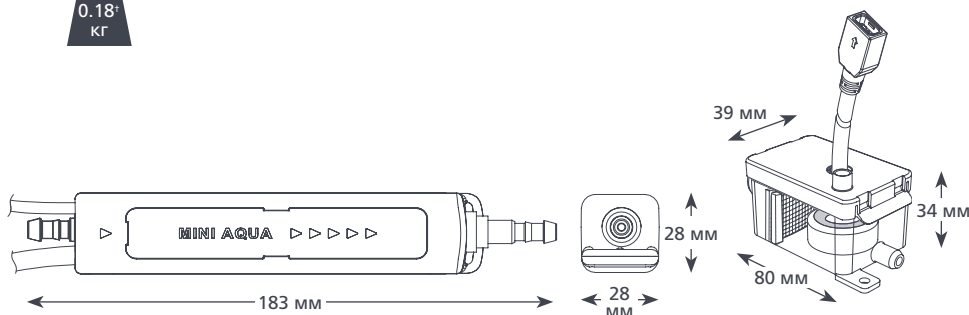

### ТЕХНИЧЕСКИЕ ХАРАКТЕРИСТИКИ SILENT+ MINI AQUA

Макс. производительность	12 л/ч (при нулевой высоте подъема)
Макс. реком. высота подъема	10 м
Высота всасывания до	2 м
Уровень шума (на расстоянии 1 м)	19 дБ(А)
Электропитание	230 В перем. тока, 50–60 Гц, 0,1 А*
Режим работы	Прерывистый
Класс изоляции	Устройство класса II <input type="checkbox"/>
Мощность блока до	16 кВт / 54000 БТЕ/ч
Макс. температура воды	40°C / 104°F
Выходная трубка	Трубка с внутр. диам. 6 мм
Степень защиты IP	IPX4
Выключатель-предохранитель	на 3,0 А Н.З.
Тепловая защита	✓
Полная герметизация	✓
Самовсасывание	✓