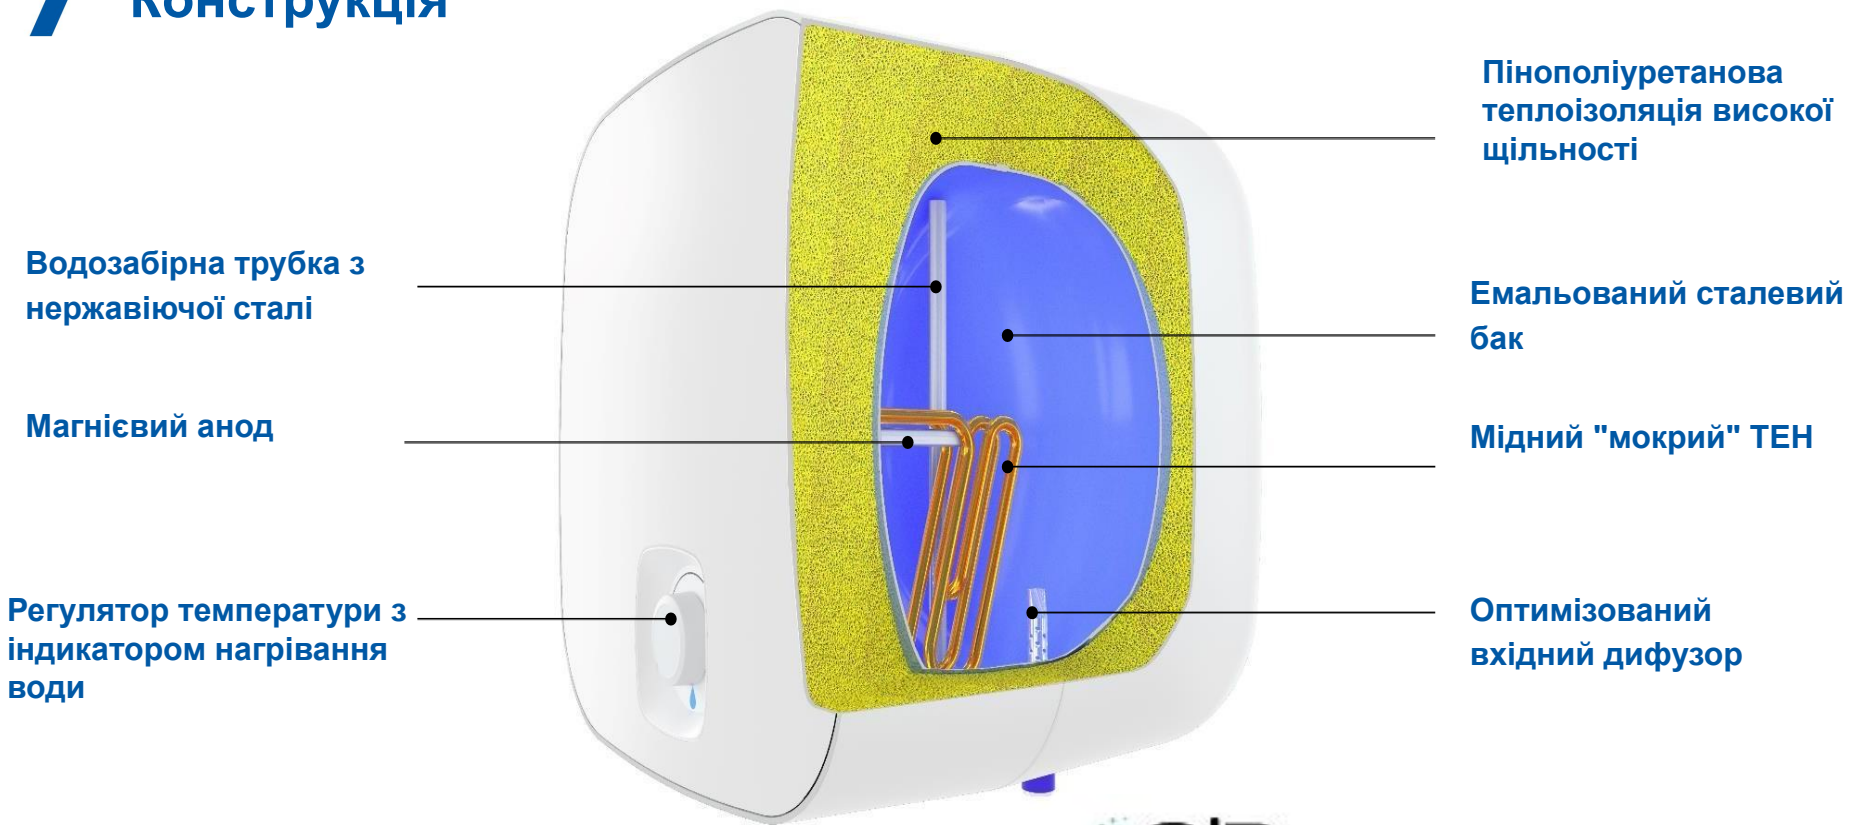

NANTO

Конструкція

Модель	SWH 10A M-N1
Тип водонагрівача	ємнісний
Форма зовнішнього бака	кубічна
Об'єм (реальний об'єм), л	10, 15, 30
Тип монтажу	вертикальний (над мийкою/під мийкою)
Діаметр патрубків підключення	1/2"
Тип нагрівального елемента	«мокрый» мідний
Максимальна температура нагрівання, °C	65 ±5
Розташування регулятора температури	на лицьовій стороні EBH
Тип управління	механічний
Тип термостату	механічний, капілярного типу
Клас захисту	IP 24
Гарантія на бак, років	5
Гарантія на ел. частина, років	2
Виробник, країна	«SNC Atlantic Water Heater Asia», Таїланд