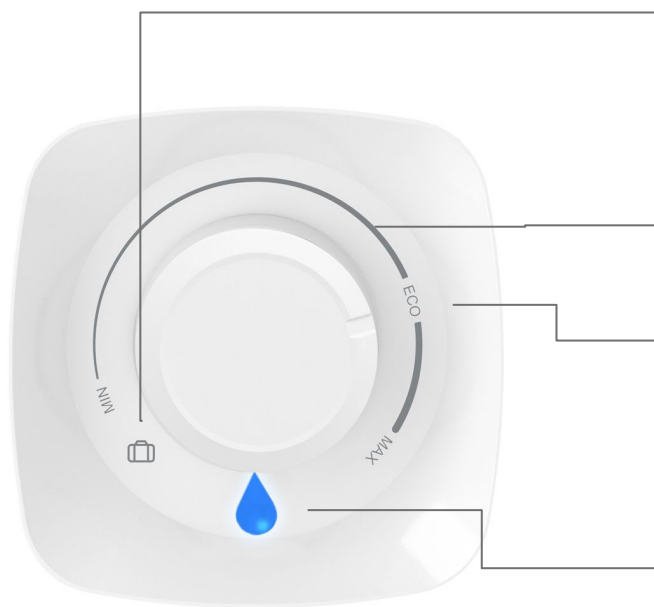

Режим відсутності

ЕВН підтримує температуру води на рівні 7 °С, захищаючи від замерзання пристрій та скорочуючи енерговитрати.

Режим ручного регулювання

ЕВН підтримує температуру води задану ручним регулюванням до 65°С

Режим ECO

Положення ECO на ручці дозволяє підтримувати температуру води на рівні 50-55°С для більшої економії енергії та продовження терміну служби виробу (запобігає утворенню накипу)

Індикація нагріву води

Синій колір лампи вказує на достатню температуру води в баку для душу. Червоний колір вказує на нагрівання води