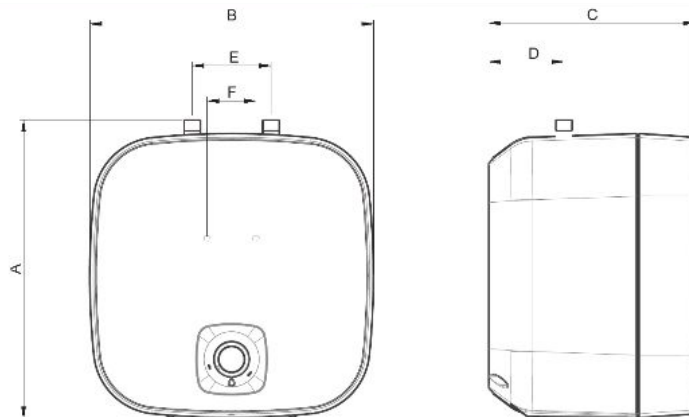

NANTO

Конструкція

Модель	SWH 10A M-N1
Тип водонагрівача	ємнісний
Форма зовнішнього бака	кубічна
Об'єм (реальний об'єм), л	10, 15, 30
Тип монтажу	вертикальний (над мийкою/під мийкою)
Діаметр патрубків підключення	1/2"
Тип нагрівального елемента	«мокрый» мідний
Максимальна температура нагрівання, °C	65 ±5
Розташування регулятора температури	на лицьовій стороні EBH
Тип управління	механічний
Тип термостату	механічний, капілярного типу
Клас захисту	IP 24
Гарантія на бак, років	5
Гарантія на ел. частина, років	2
Виробник, країна	«SNC Atlantic Water Heater Asia», Таїланд

ОБ'ЄМ (л)	РОЗМІРИ (мм)						ВАГА НЕТТО (кг)
	A	B	C	D	E	F	
10	387	360	263	100	100	62	6,70
15	387	360	321	100	100	62	8,10
30	455	440	389	111	100	62	11,60

ОБ'ЄМ (л)	ПОТУЖНІСТЬ (Вт)	ЧАС НАГРІВУ $\Delta t=50^{\circ}\text{C}$	ЧАС НАГРІВУ $\Delta t=35^{\circ}\text{C}$	ПРОФІЛЬ	КЛАС ERP
10	2000	18 хв	12 хв	XXS	A
15	2000	27 хв	18 хв	XXS	A
30	2000	53 хв	37 хв	S	C

ОБ'ЄМ (л)	РОЗМІРИ (мм)						ВАГА НЕТТО (кг)
	A	B	C	D	E	F	
10	378	360	263	100	100	62	6,7
15	378	360	321	100	100	62	8,1

ОБ'ЄМ (л)	ПОТУЖНІСТЬ (Вт)	ЧАС НАГРІВУ $\Delta t=50^{\circ}\text{C}$	ЧАС НАГРІВУ $\Delta t=35^{\circ}\text{C}$	ПРОФІЛЬ	КЛАС ERP
10	2000	18 хв	12 хв	XXS	B
15	2000	27 хв	18 хв	XXS	B