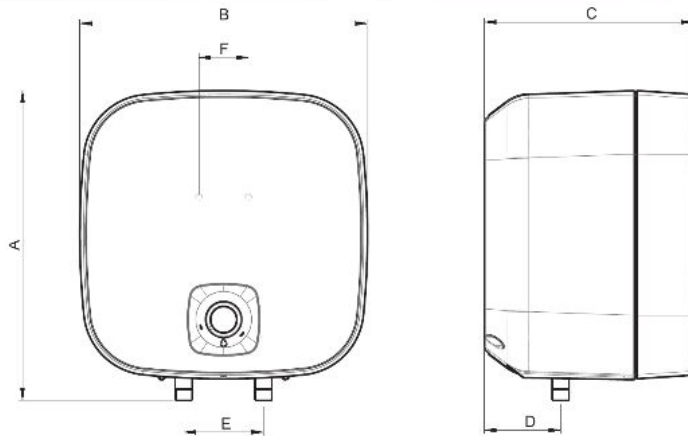

NANTO

Конструкція

Модель	SWH 10A M-N1
Тип водонагрівача	ємнісний
Форма зовнішнього бака	кубічна
Об'єм (реальний об'єм), л	10, 15, 30
Тип монтажу	вертикальний (над мийкою/під мийкою)
Діаметр патрубків підключення	1/2"
Тип нагрівального елемента	«мокрый» мідний
Максимальна температура нагрівання, °C	65 ±5
Розташування регулятора температури	на лицьовій стороні EBH
Тип управління	механічний
Тип термостату	механічний, капілярного типу
Клас захисту	IP 24
Гарантія на бак, років	5
Гарантія на ел. частина, років	2
Виробник, країна	«SNC Atlantic Water Heater Asia», Таїланд

ОБ'ЄМ (л)	РОЗМІРИ (мм)						ВАГА НЕТТО (кг)
	A	B	C	D	E	F	
10	387	360	263	100	100	62	6,70
15	387	360	321	100	100	62	8,10
30	455	440	389	111	100	62	11,60

ОБ'ЄМ (л)	ПОТУЖНІСТЬ (Вт)	ЧАС НАГРІВУ $\Delta t=50^{\circ}\text{C}$	ЧАС НАГРІВУ $\Delta t=35^{\circ}\text{C}$	ПРОФІЛЬ	КЛАС ERP
10	2000	18 хв	12 хв	XXS	A
15	2000	27 хв	18 хв	XXS	A
30	2000	53 хв	37 хв	S	C

ОБ'ЄМ (л)	РОЗМІРИ (мм)						ВАГА НЕТТО (кг)
	A	B	C	D	E	F	
10	378	360	263	100	100	62	6,7
15	378	360	321	100	100	62	8,1

ОБ'ЄМ (л)	ПОТУЖНІСТЬ (Вт)	ЧАС НАГРІВУ $\Delta t=50^{\circ}\text{C}$	ЧАС НАГРІВУ $\Delta t=35^{\circ}\text{C}$	ПРОФІЛЬ	КЛАС ERP
10	2000	18 хв	12 хв	XXS	B
15	2000	27 хв	18 хв	XXS	B