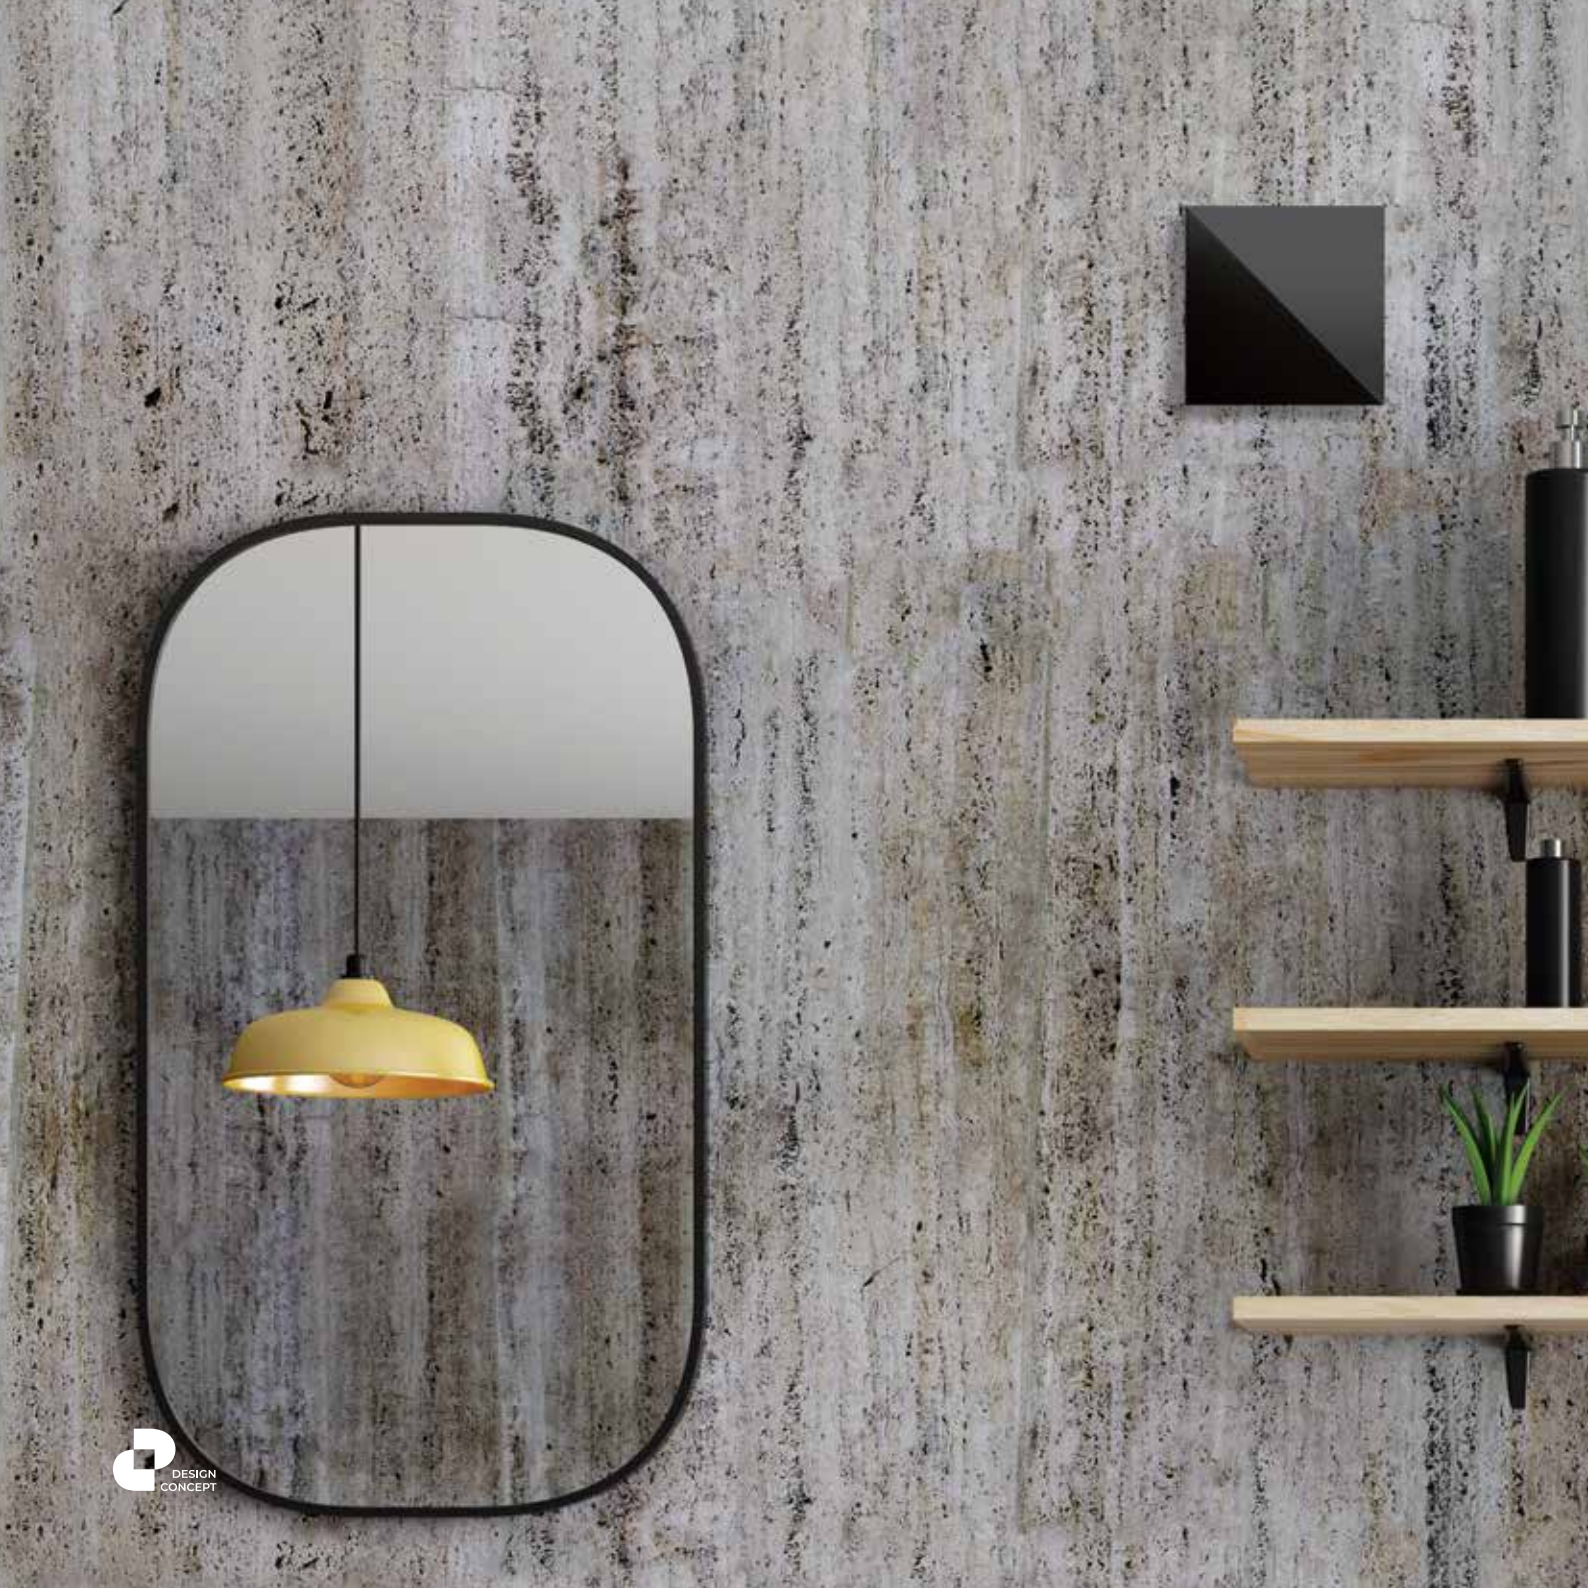

ДИЗАЙНЕРСЬКІ РІШЕННЯ ДЛЯ ПОБУТОВОЇ ВЕНТИЛЯЦІЇ

■ ПРО DESIGN CONCEPT

Серія Design Concept – це серія дизайнерських вентиляторів від світового лідера побутової вентиляції VENTS. Різноманіття універсальних знімних лицьових панелей дозволяє **підібрати дизайн вентилятора або вентиляційної решітки до будь-якого інтер'єру ванної або кухні.** Висока якість вентиляторів VENTS, можливість настінного та стельового монтажу, великий вибір декорів лицьових панелей – усе це в новій серії вентиляторів Design Concept від VENTS.