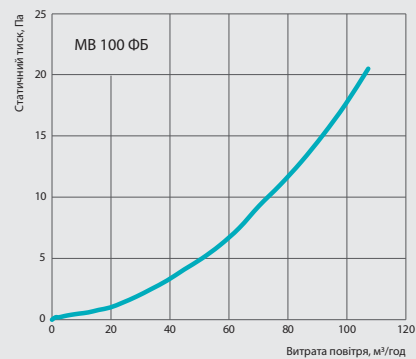

*Розміри вказані у мм