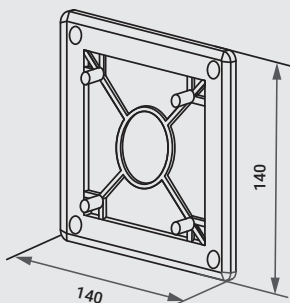

Має посилену конструкцію

Можливість застосування у системі з каналним вентилятором та дифузором

Можливість стельового монтажу, в тому числі зі скляними панелями

РЕШІТКА МВ 100 ФБ

Застосування:

- Сумісна зі стильними декоративними панелями.
- Для декоративного оформлення виходів припливних або витяжних вентиляційних систем побутових та громадських приміщень.
- Для настінного або стельового монтажу.