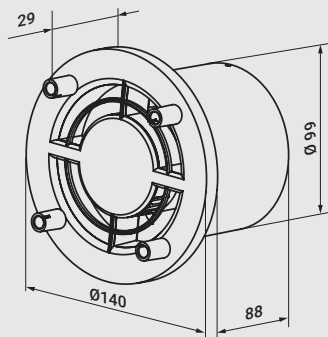

*Розміри вказані у мм

■ ДИФУЗОР Ф4 100 ФБ

Застосування:

- Сумісний з декоративними панелями, у тому числі скляними.
- Обладнаний фланцем для приєднання гнучких повітропроводів.
- Знімна зовнішня решітка для технічного обслуговування.