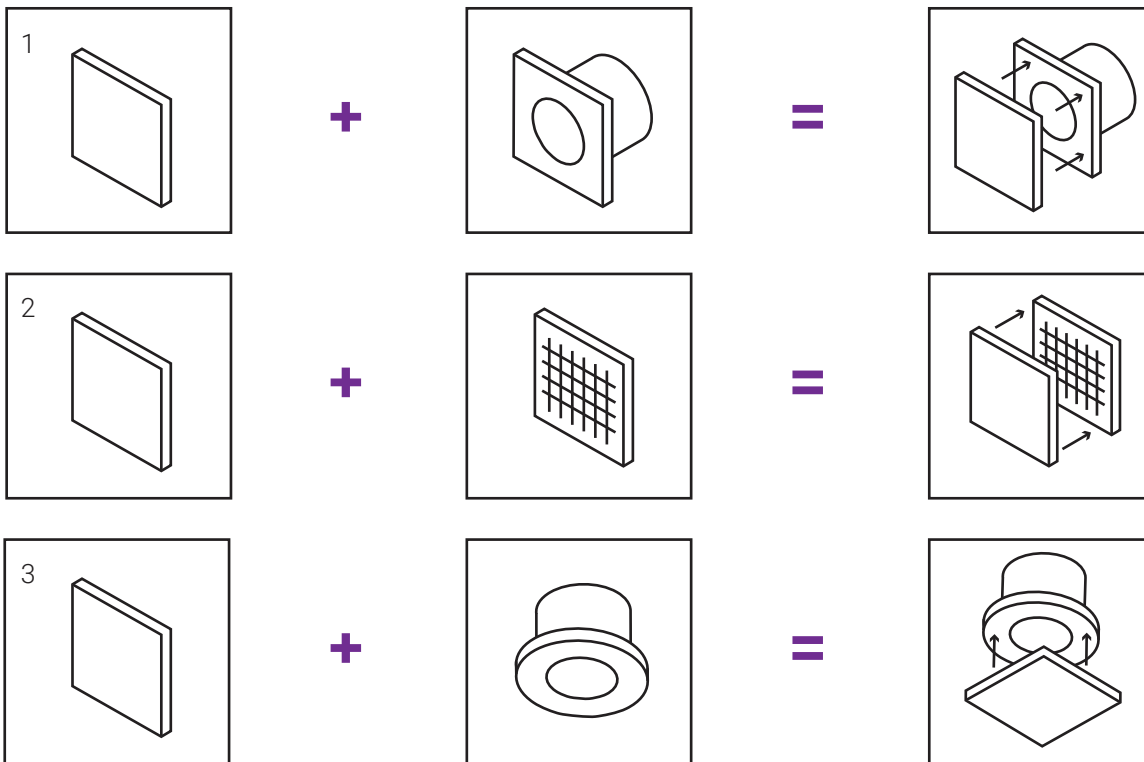

ДИЗАЙНЕРСЬКІ РІШЕННЯ ДЛЯ ПОБУТОВОЇ ВЕНТИЛЯЦІЇ

■ ПРО DESIGN CONCEPT

Серія Design Concept – це серія дизайнерських вентиляторів від світового лідера побутової вентиляції VENTS. Різноманіття універсальних знімних лицьових панелей дозволяє **підібрати дизайн вентилятора або вентиляційної решітки до будь-якого інтер'єру ванної або кухні.** Висока якість вентиляторів VENTS, можливість настінного та стельового монтажу, великий вибір декорів лицьових панелей – усе це в новій серії вентиляторів Design Concept від VENTS.