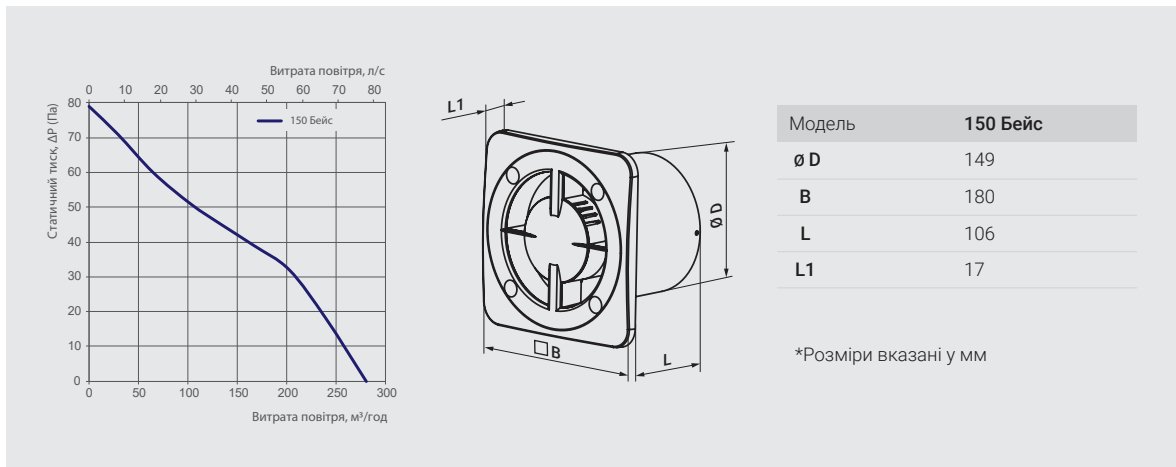

ВЕНТИЛЯТОР БЕЙС

Модель	150 Бейс	150 Бейс (220 В/60 Гц)
Споживана потужність, Вт	23	23
Максимальна витрата повітря, м³/год	280	280
Рівень звукового тиску на відст. 3 м, дБА	34	34
Частота, Гц	50	60
Напруга, В	220-240	220
Струм, А	0,161	0,161
Частота обертання, хв⁻¹	2200	2200
СФП, Вт/л/с	0,3	0,3
Тип захисту	IP24	IP24

Можливе використання у якості стандартного тонкостінного вентилятора