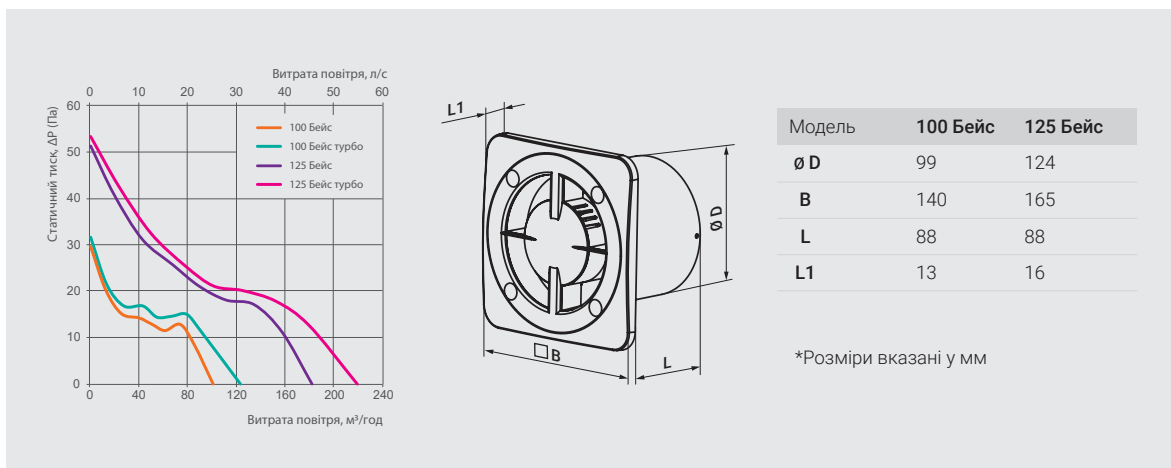

Модель	100 Бейс	125 Бейс
Ø D	99	124
B	140	165
L	88	88
L1	13	16

*Розміри вказані у мм