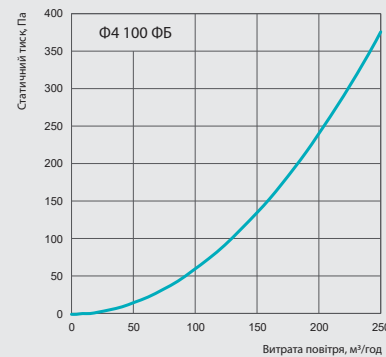

*Розміри вказані у мм

■ СУМІСНІСТЬ ПАНЕЛЕЙ ТА БАЗ

■ ФП 180 Плейн
■ ФП 160 Плейн

■ ФП 180 Плейн червоний
■ ФП 160 Плейн червоний

■ ФП 180 Плейн чорний сапфір
■ ФП 160 Плейн чорний сапфір

■ ФП 180 Плейн металік