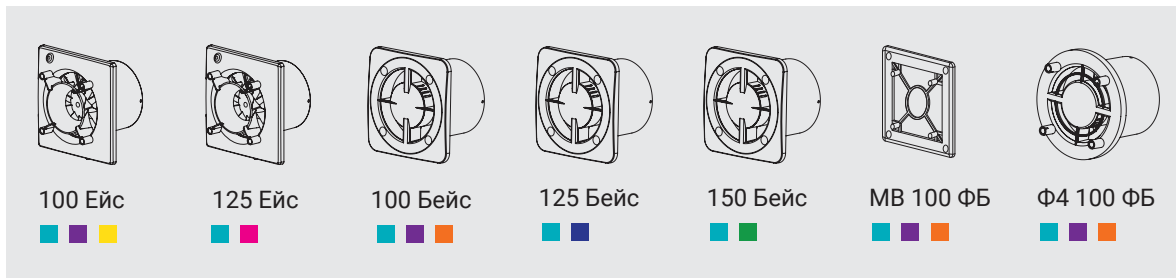

*Розміри вказані у мм

■ СУМІСНІСТЬ ПАНЕЛЕЙ ТА БАЗ

■ ФП 180 Плейн
■ ФП 160 Плейн

■ ФП 180 Плейн червоний
■ ФП 160 Плейн червоний

■ ФП 180 Плейн чорний сапфір
■ ФП 160 Плейн чорний сапфір

■ ФП 180 Плейн металік