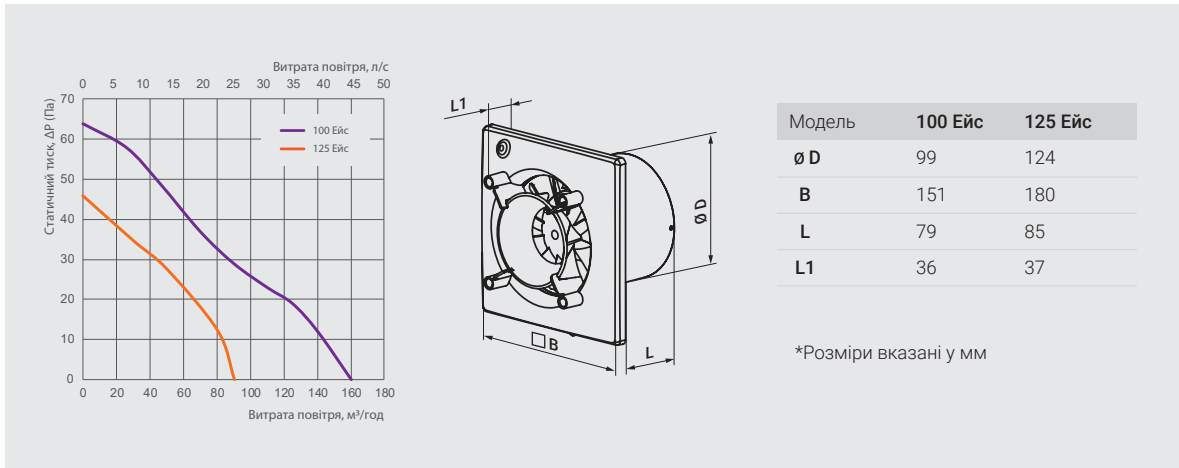

*Рівень звукового тиску зазначений для вентилятора зі встановленими панелями ФП/ФПА/ФПБ