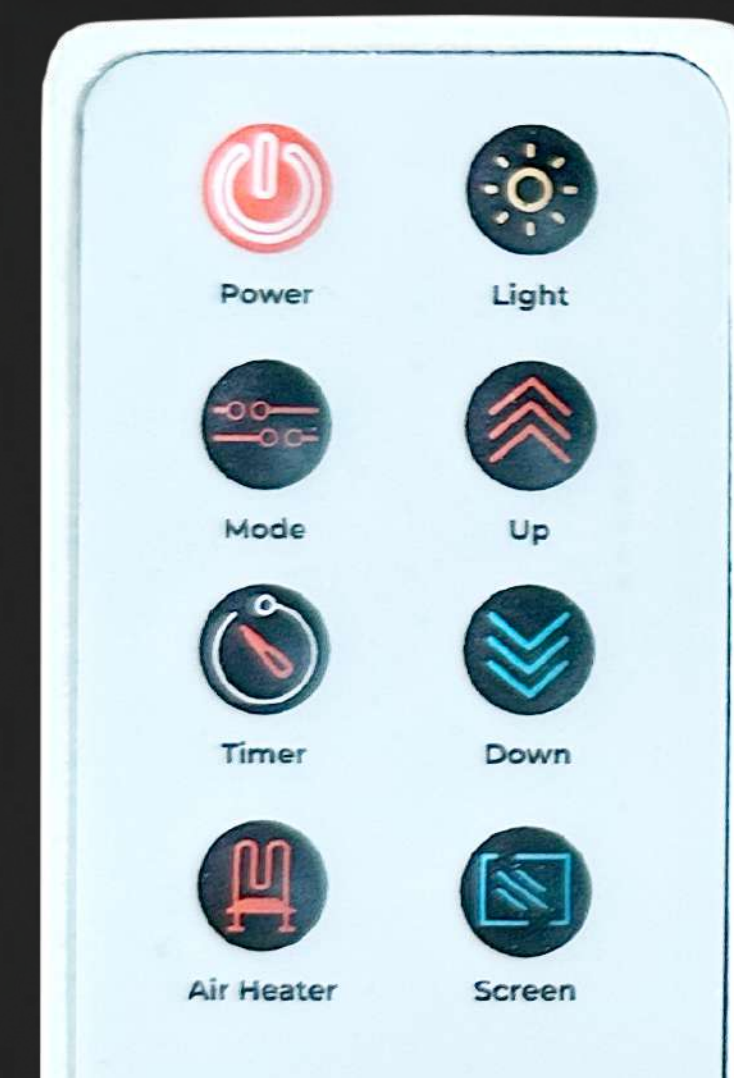

LED підсвітка
НАТУРАЛЬНА ДЕРЕВИНА
ГОДИННИК
Wi-Fi, ДАТЧИКИ
(t°, CO², вологості)