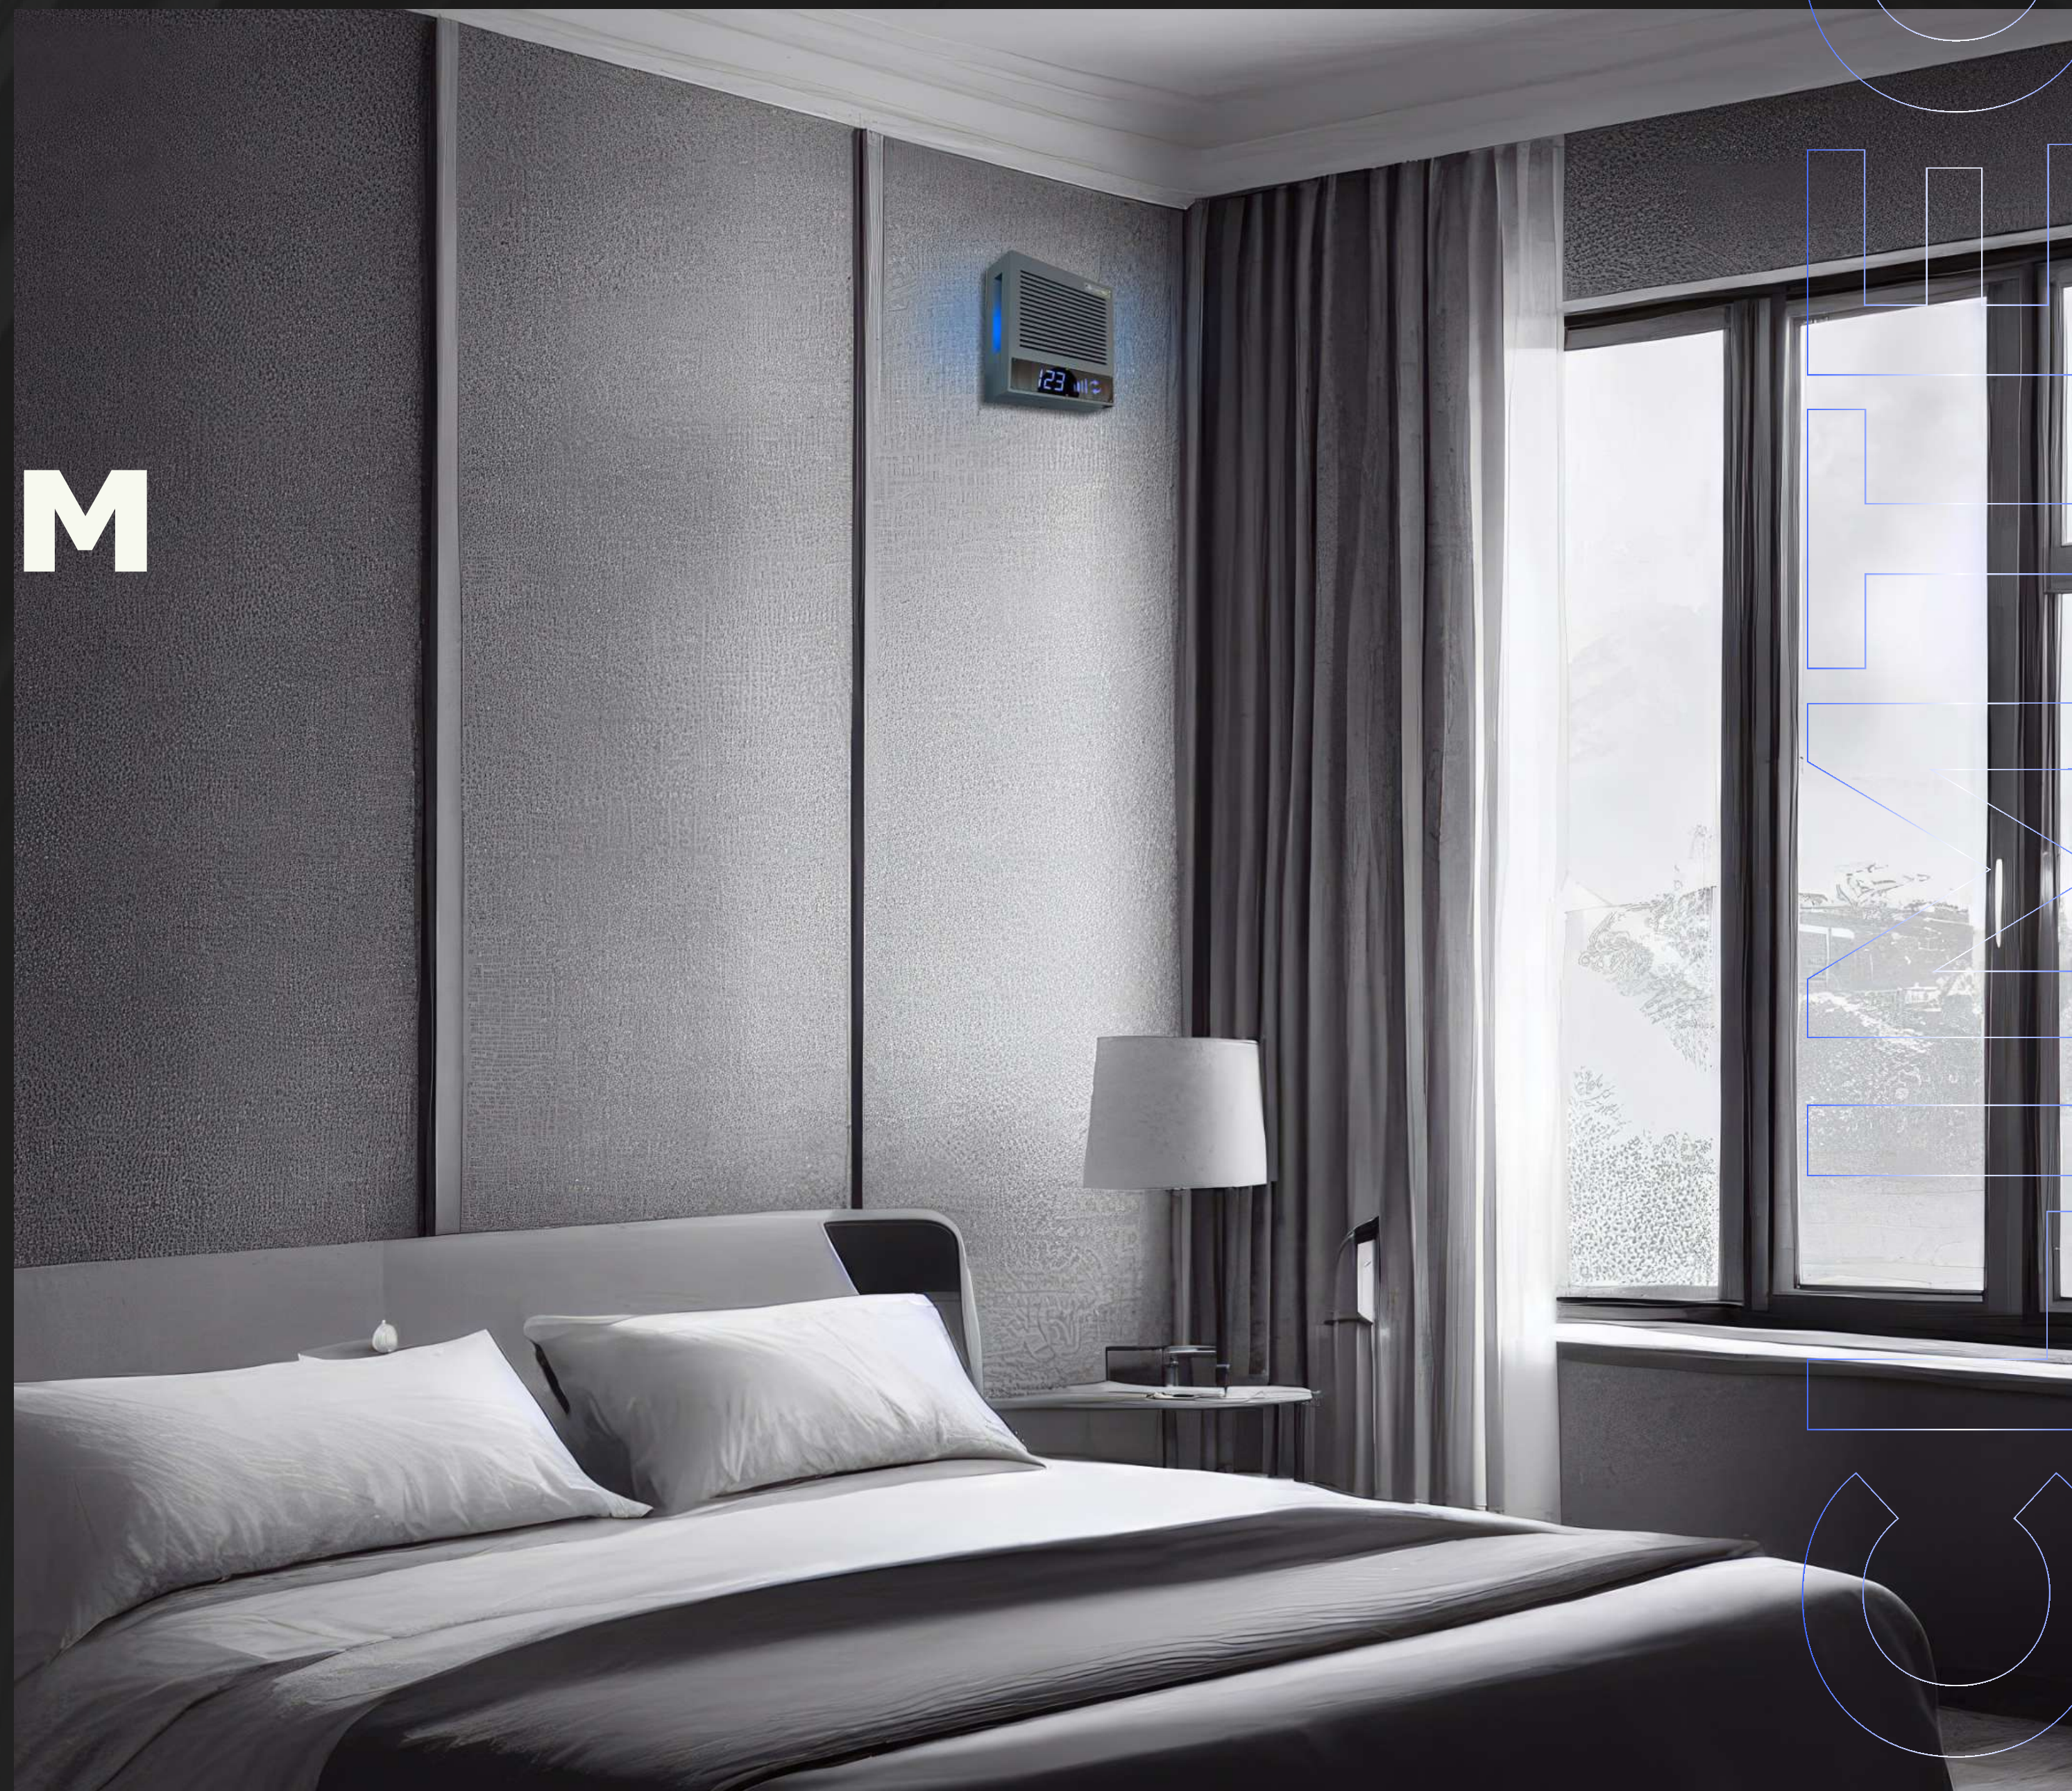

Кольорова палітра **Quattro**
Спальні та вітальні

та створюй свій інтер'єр
НЕПОВТОРНИМ

RAL 6009
Ялицевий зелений

СМУК (C)
90 50 90 60

СМУК (U)
100 60 80 60

RAL 3007
Чорно-червоний

СМУК (C)
60 100 70 80

СМУК (U)
50 100 90 40

RAL 7024
Графітовий сірий

СМУК (C)
80 60 50 40

СМУК (U)
90 60 30 60

RAL 7022
Сіра умбра

СМУК (C)
30 20 40 80

СМУК (U)
80 80 100 75