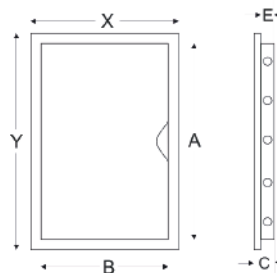

## DRZWICZKI REWIZYJNE Z TWORZYWA

PLASTIC ACCESS PANEL  
РЕВІЗИЙНІ ДВЕРЦЯТА

— Drzwiczki rewizyjne wykonane z tworzywa odpornego na starzenie i zmiany koloru.

🇬🇧 Access panel made of plastic which is resistant to aging and color changes.

🇺🇦 Ревізійні дверцята з пластику, стійкого до старіння та зміни кольору.

kod	kolor	kod	kolor	Y	X	A	B	C	E
code	color	code	color						
код	колір	код	колір						
02-814A	10/10	02-814AGR	10/10	115	115	85	85	24	20
02-815A	10/15	02-815AGR	10/15	165	115	135	85	24	20
02-801A	15/15	02-801AGR	15/15	165	165	135	135	24	20
02-802A	15/20	02-802AGR	15/20	215	165	185	135	24	20
02-805A	15/30	02-805AGR	15/30	315	165	285	135	24	20
02-803A	20/20	02-803AGR	20/20	215	215	185	185	24	20
02-804A	20/25	02-804AGR	20/25	265	215	235	185	24	20
02-806A	20/30	02-806AGR	20/30	315	215	285	185	24	20
02-807A	25/30	02-807AGR	25/30	325	275	285	245	24	20
02-816A	25/25	02-816AGR	25/25	275	275	235	235	24	20
02-817A	25/40	02-817AGR	25/40	425	275	385	235	24	20
02-808A	30/30	02-808AGR	30/30	325	325	285	285	24	20
02-809A	30/40	02-809AGR	30/40	415	325	385	285	24	20
02-812A	30/50	02-812AGR	30/50	515	325	485	285	24	20
02-818A	35/35	02-818AGR	35/35	375	375	335	335	24	20
02-811A	40/40	02-811AGR	40/40	425	425	385	385	24	20