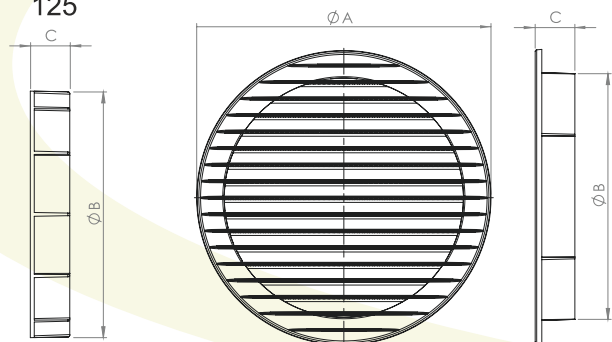

## KRATKA WENTYLACYJNA OKRĄGŁA Z SIATKĄ

ROUND SKEW VENTILATION GRILL WITH A NET  
 круглая вентиляционная решетка с сеткой

RING  
125

biały - white - белый  
 brąz - brown - коричневый  
 szary - gray - серый  
 grafit - graphite - графит