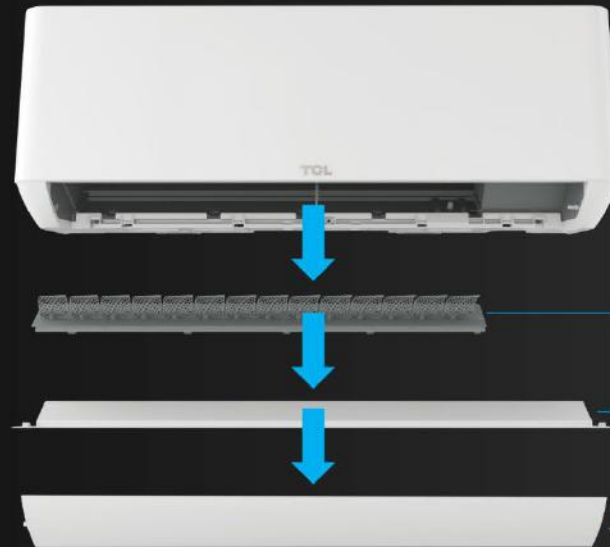

GRÜNHelm

Легке очищення Система повітроводів і поперечний вентилятор

Тільки 3 кроки
Необхідний для
більш глибокого
очищення

1. 1 Зніміть жалюзі
2. 2 Зніміть нижню пластину
3. 3 Зніміть леза