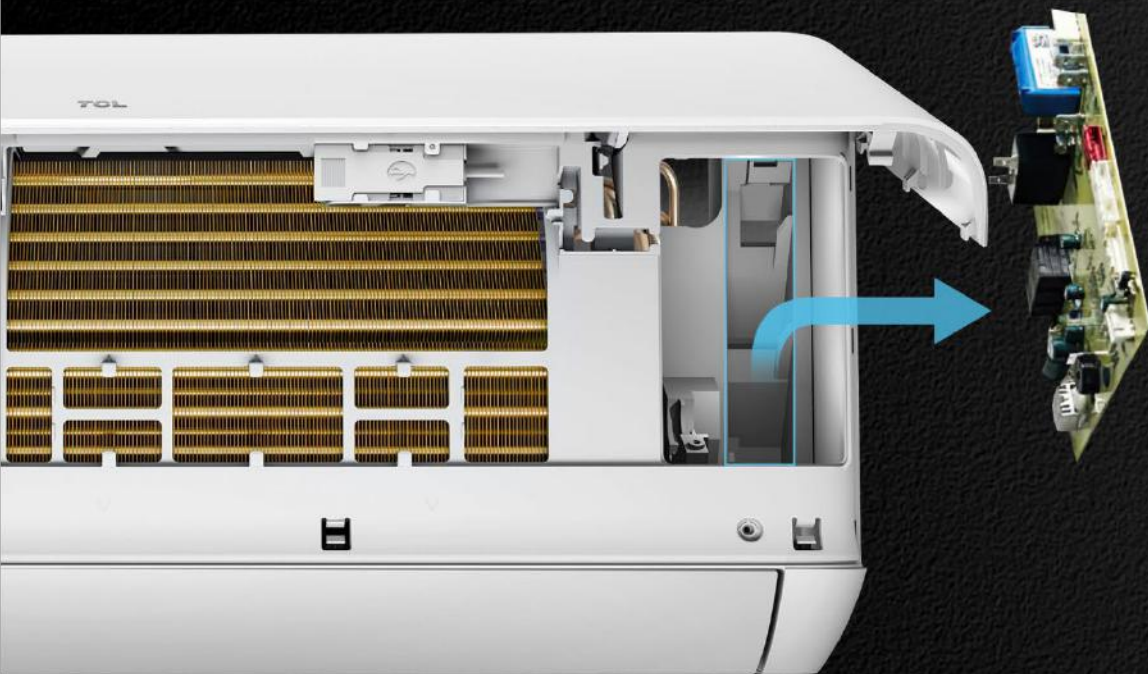

GRÜNHILF

Легке обслуговування Швидка заміна друкованої плати

ЛИШЕ 3 КРОКИ

КРОК 01

Відкрий передню панель

КРОК 02

Зніміть кришку коробки плати

КРОК 03

Вийміть плату для заміни