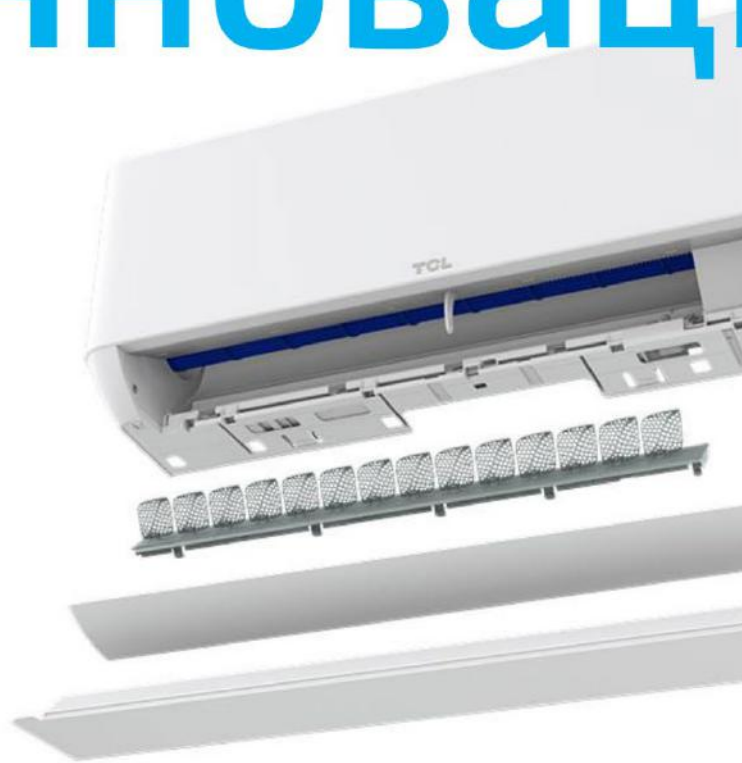

20" = розбирання + складання