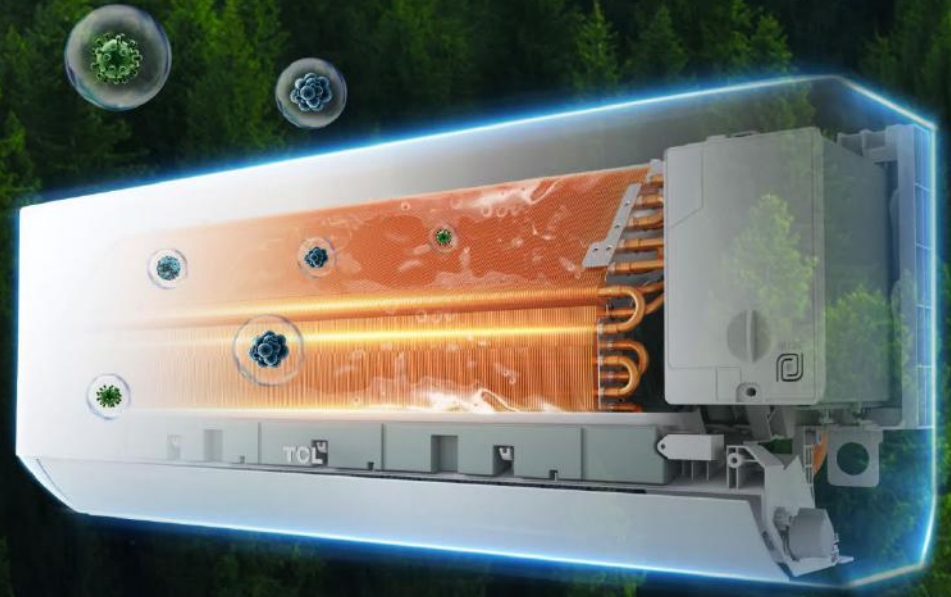

GRÜNHELM

56°C Висока температура
Самоочищення та стерилізація

Заморожування

Розморожування

Висока температура
сушіння

56°C Висока температура
Стерилізація

* Тільки інвертор постійного струму теплового насоса

** Додатково

* Inverter Only