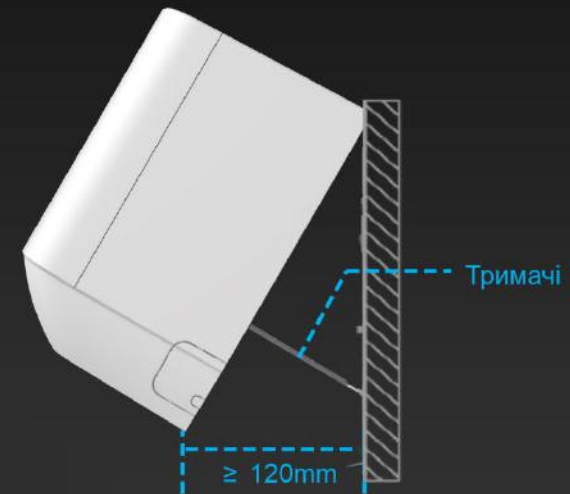

Зручний монтаж

- Відстань ≥ 120 MM
- Тримачі в комплекті