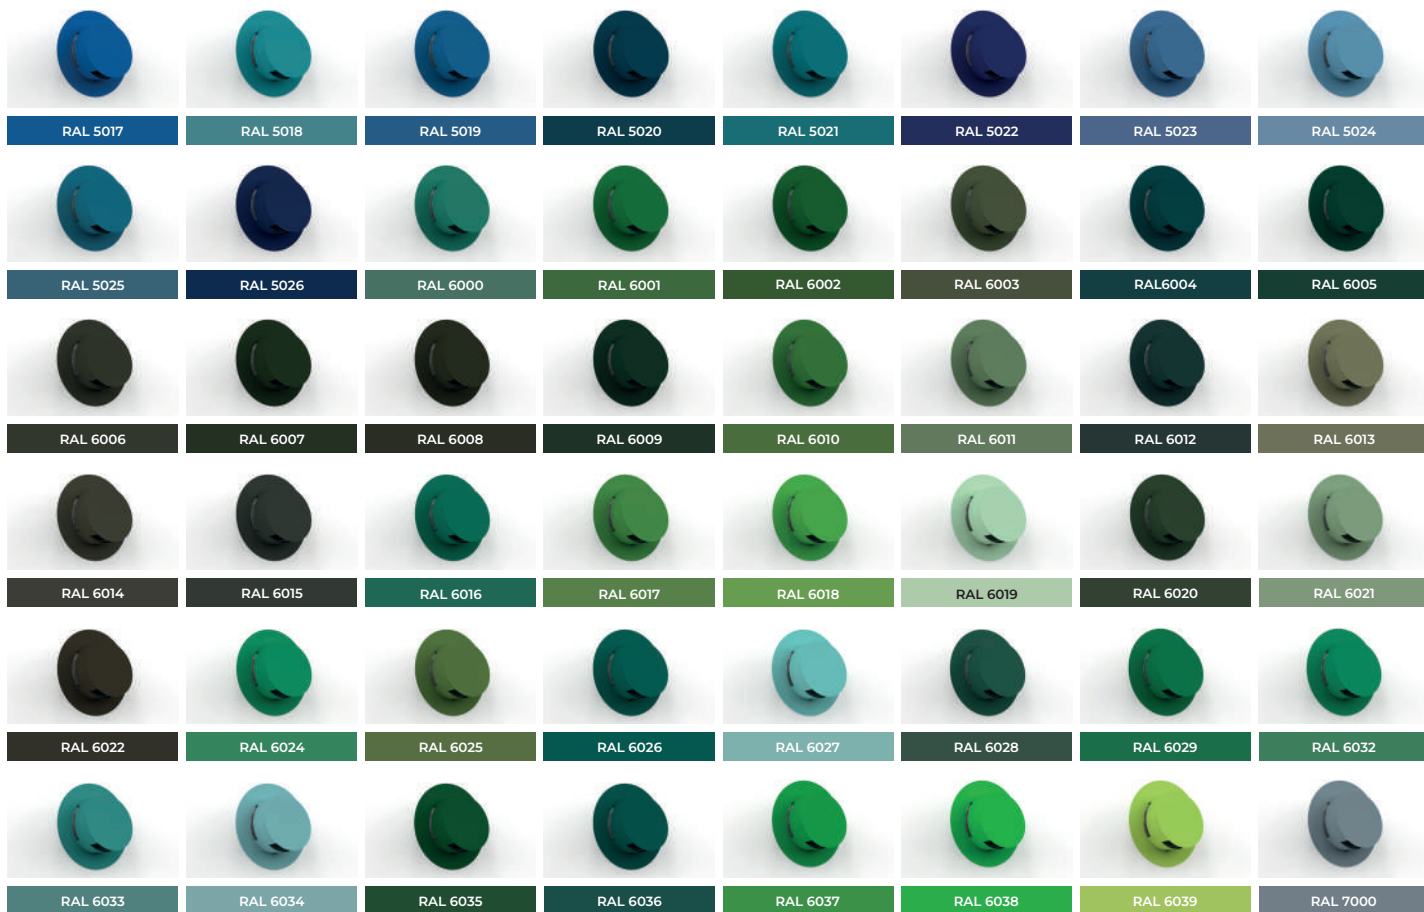

RAL Classic

Чорні відтінки

В категорії Кольорових відтінків RAL Classic палітра містить 15 кольорів.

На цій сторінці відображено колір RAL 9004

RAL 9001

RAL 9002

RAL 9003

RAL 9004

RAL 9018

RAL 9022

RAL 9023

На цій сторінці відображено колір **RAL 6020**

* Зразки кришок в цих відтинках були створені за допомогою спеціальної електронної програми, тому можуть незначно відрізнятися від реального кольору продукції. Також, кінцевий колір може відрізнятися в залежності від типу лакового покриття.

палітра

ВІТРОЗАХИСНИХ КРИШОК

* Зразки кришок в цих відтинках були створені за допомогою спеціальної електронної програми, тому можуть незначно відрізнятися від реального кольору продукції. Також, кінцевий колір може відрізнятися в залежності від типу лакового покриття.

* Зразки кришок в цих відтинках були створені за допомогою спеціальної електронної програми, тому можуть незначно відрізнятися від реального кольору продукції. Також, кінцевий колір може відрізнятися в залежності від типу лакового покриття.