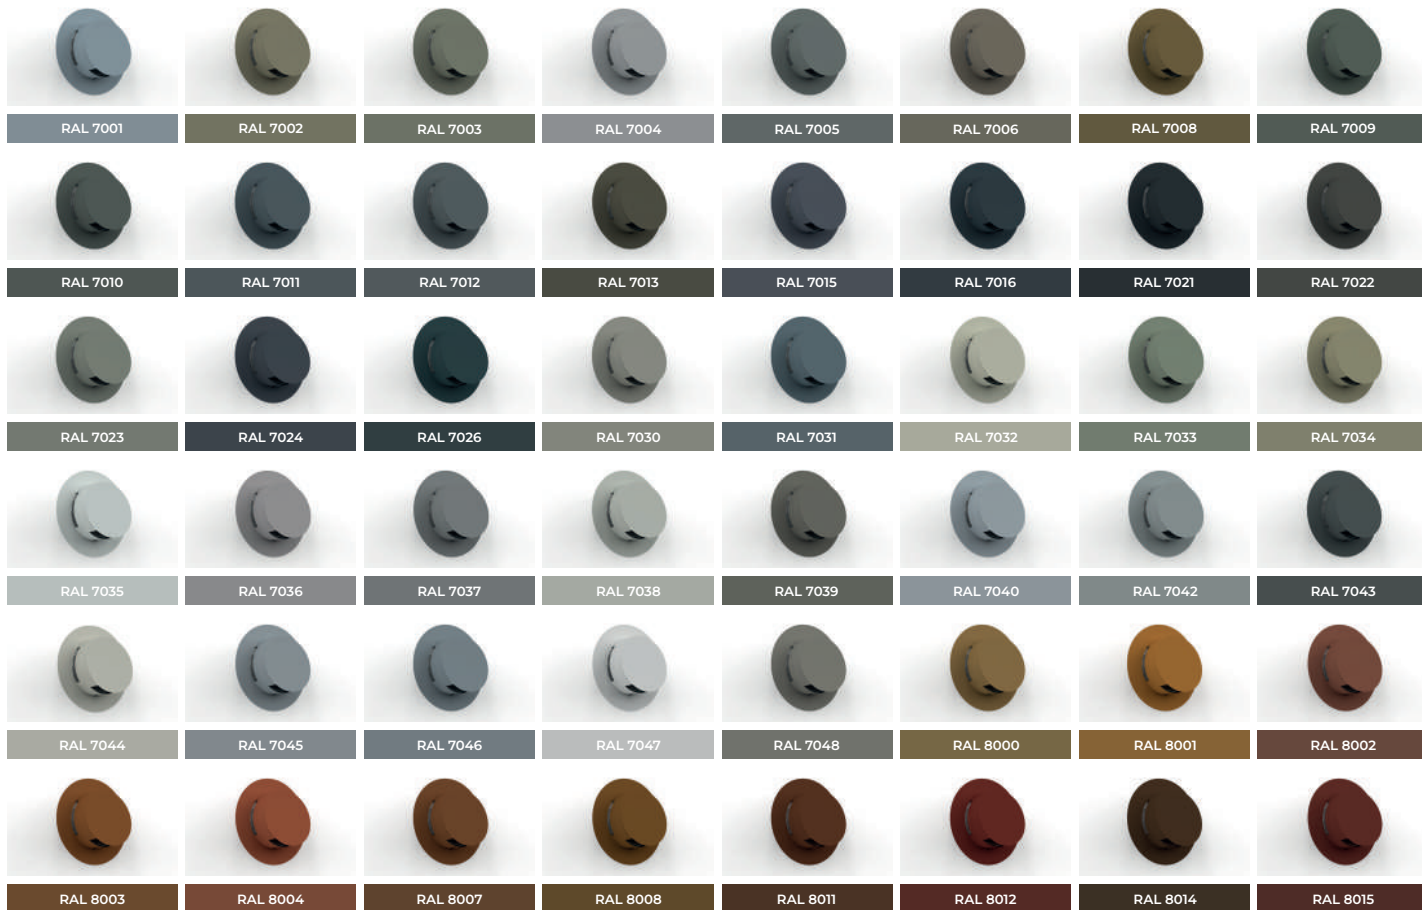

* Зразки кришок в цих відтинках були створені за допомогою спеціальної електронної програми, тому можуть незначно відрізнятися від реального кольору продукції. Також, кінцевий колір може відрізнятися в залежності від типу лакового покриття.