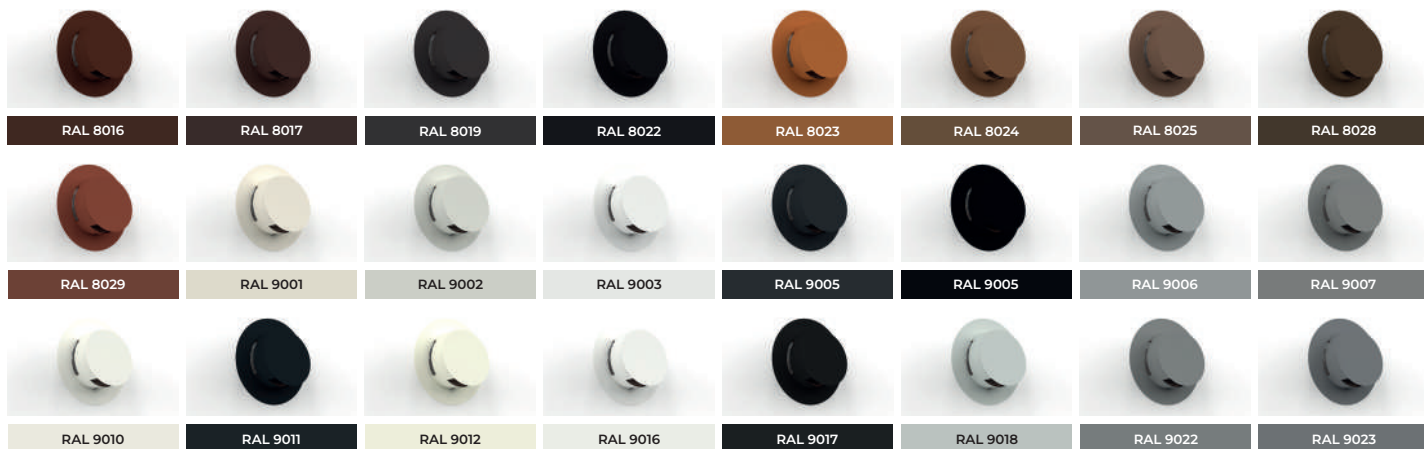

* Зразки кришок в цих відтинках були створені за допомогою спеціальної електронної програми, тому можуть незначно відрізнятися від реального кольору продукції. Також, кінцевий колір може відрізнятися в залежності від типу лакового покриття.